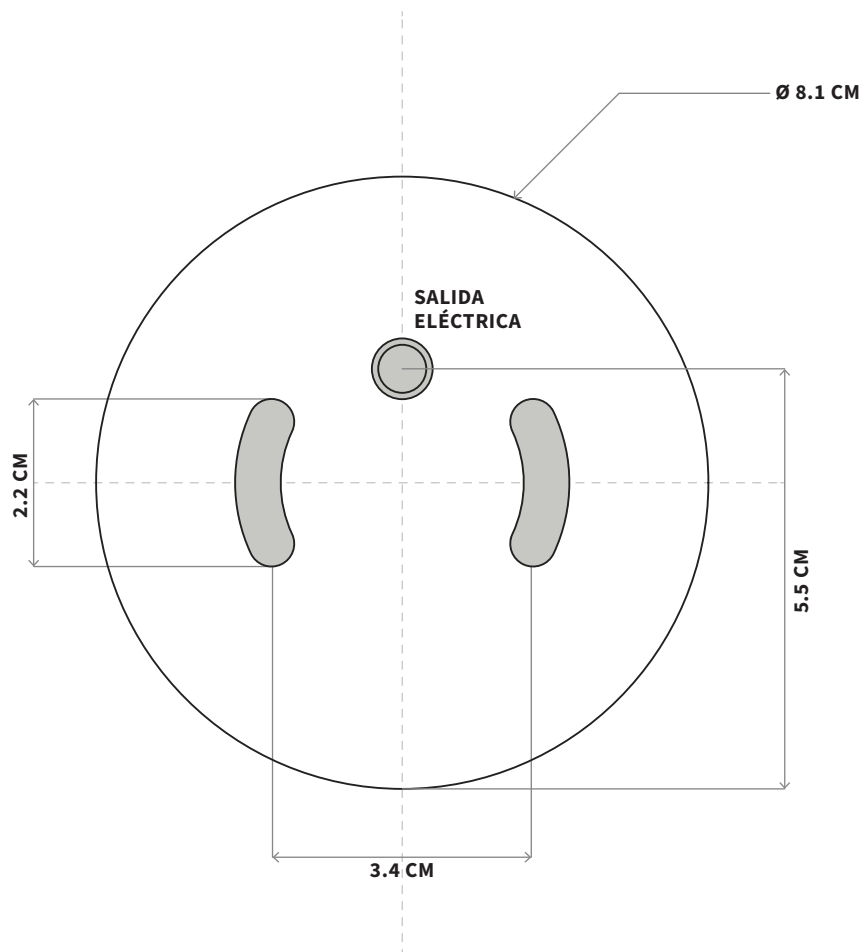

Taquete
2x

2 Conexión de cables + con + y - con - a través del conector.

4 Colocación de tapa de latón, foco y difusor.

* Alinear y enroscar ligeramente, el difusor puede quebrarse.

* Quitar película protectora.

1 Colocación de taquetes. Antes de barrenar marcar la ubicación de los tornillos de acuerdo la Plantilla.

* Cables de alimentación eléctrica.

3 Fijación del módulo al muro.

* Introducir cables dentro del espacio en muro.

Manejar con cuidado, materiales frágiles.

PLANTILLA

PL05

DBH 02 | Arbotante

Instrucciones de instalación

1. Colocar esta plantilla sobre la superficie donde se fijará la luminaria arbotante.
2. Alinear y nivelar la plantilla utilizando la línea de referencia.
3. Marcar los puntos de perforación con broca guía.
4. Taladrar.

Escala 1:1

1.0 CM

Bandido