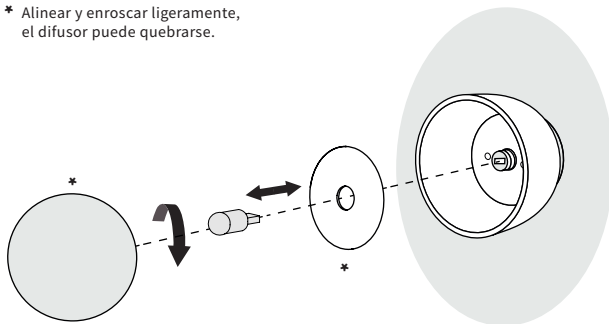

2

3

* Alinear y enrosacar ligeramente, el difusor puede quebrarse.

Manejar con cuidado, materiales frágiles.

Utilizar únicamente focos LED

INSTRUCCIONES DE INSTALACIÓN

Lámpara Arbotante

Sugerimos que cualquier trabajo eléctrico sea realizado por un especialista.

Taquete
2x

2 Conexión de cables + con + y - con - a través del conector.

4 Colocación de tapa de latón, foco y difusor.

* Alinear y enroscar ligeramente, el difusor puede quebrarse.

* Quitar película protectora.