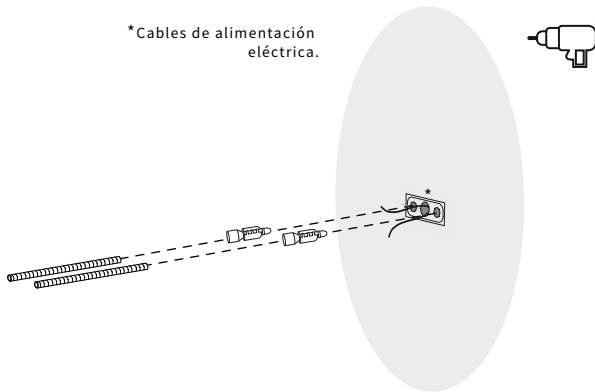

2

3

4

Manejar con cuidado, materiales frágiles.

Utilizar únicamente focos LED

Instrucciones de instalación

Lámpara Arbotante

PRECAUCIÓN: Cortar el suministro eléctrico antes de ejecutar la instalación.

Sugerimos que cualquier trabajo eléctrico sea realizado por un especialista.

DIAGRAMA GENERAL DE INSTALACIÓN

Piezas incluidas.

1 Colocación de taquetes. Antes de barrenar marcar la ubicación de las barras de acuerdo a la **Plantilla de Fijación** y asegurar que queden a nivel de manera horizontal.

2 Conexión de cables + con + y - con - a través del thermofit.

3 Introduzca la lámpara en las barras de soporte

4 Fije la lámpara ajustando los prisioneros con una llave Allen, hasta asegurar la correcta sujeción de la pieza