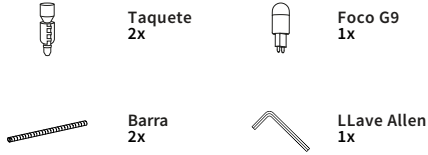

2

3

4

Manejar con cuidado, materiales frágiles.

Utilizar únicamente focos LED

Instrucciones de instalación

Lámpara Arbotante

PRECAUCIÓN: Cortar el suministro eléctrico antes de ejecutar la instalación.

Sugerimos que cualquier trabajo eléctrico sea realizado por un especialista.

DIAGRAMA GENERAL DE INSTALACIÓN

Piezas incluidas.

1 Colocación de taquetes. Antes de barrenar marcar la ubicación de las barras de acuerdo a la **Plantilla de Fijación** y asegurar que queden a nivel de manera horizontal.