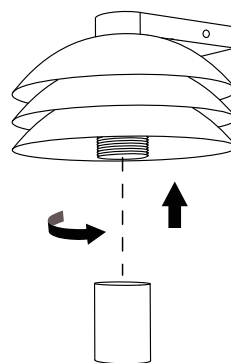

Fuente de luz

2.5 W G9 LED COB 250 lm
120 - 127 V ~ 60 Hz 0.020 A
2700 K
Incluida

Uso Interior

bandidostudio.com

Bandido

Reemplazo de foco

Tutorial

1

2

3

4

Manejar con cuidado, materiales frágiles.

Utilizar únicamente focos LED

Instrucciones de instalación

Lámpara Arbotante

PRECAUCIÓN: Cortar el suministro eléctrico antes de ejecutar la instalación.

*Introducir cables dentro del espacio en muro.

Manejar con cuidado, materiales frágiles.

PLANTILLA

PL08

AXIS Arbotante

Instrucciones de instalación

1. Colocar esta plantilla sobre la superficie donde se fijará la luminaria arbotante.
2. Alinear y nivelar la plantilla utilizando la línea de referencia.
3. Marcar los puntos de perforación con broca guía.
4. Taladrar.