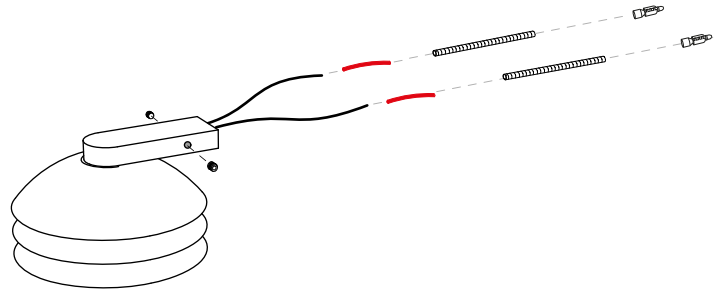

2

3

4

Manejar con cuidado, materiales frágiles.

Utilizar únicamente focos LED

Instrucciones de instalación

Lámpara Arbotante

PRECAUCIÓN: Cortar el suministro eléctrico antes de ejecutar la instalación.

Sugerimos que cualquier trabajo eléctrico sea realizado por un especialista.

DIAGRAMA GENERAL DE INSTALACIÓN

Piezas incluidas.

1 Colocación de taquetes. Antes de barrenar marcar la ubicación de las barras de acuerdo a la **Plantilla de Fijación** y asegurar que queden a nivel de manera horizontal.

2 Conexión de cables + con + y - con - a través del thermofit.

3 Introduzca la lámpara en las barras de soporte

4 Fije la lámpara ajustando los prisioneros con una llave Allen, hasta asegurar la correcta sujeción de la pieza