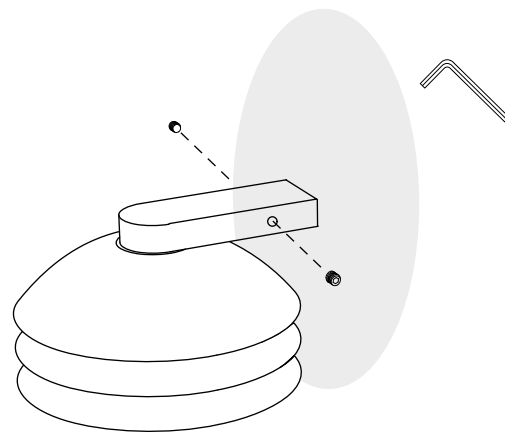

2

3

4

Manejar con cuidado, materiales frágiles.

Utilizar únicamente focos LED

Instrucciones de instalación

Lámpara Arbotante

PRECAUCIÓN: Cortar el suministro eléctrico antes de ejecutar la instalación.

Sugerimos que cualquier trabajo eléctrico sea realizado por un especialista.

DIAGRAMA GENERAL DE INSTALACIÓN

Piezas incluidas.

1 Colocación de taquetes. Antes de barrenar marcar la ubicación de las barras de acuerdo a la **Plantilla de Fijación** y asegurar que queden a nivel de manera horizontal.

2 Conexión de cables + con + y - con - a través del thermofit.

3 Introduzca la lámpara en las barras de soporte

4 Fije la lámpara ajustando los prisioneros con una llave Allen, hasta asegurar la correcta sujeción de la pieza