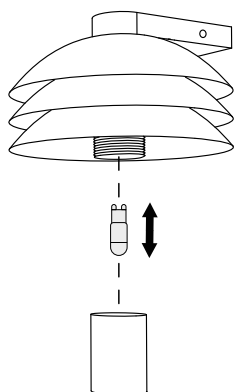

Fuente de luz

2.5 W G9 LED COB 250 lm
120 - 127 V ~ 60 Hz 0.020 A
2700 K
Incluida

Uso Interior

bandidostudio.com

Bandido

Reemplazo de foco

Tutorial

1

2

3

4

Manejar con cuidado, materiales frágiles.

Utilizar únicamente focos LED

Instrucciones de instalación

Lámpara Arbotante

PRECAUCIÓN: Cortar el suministro eléctrico antes de ejecutar la instalación.

*Introducir cables dentro del espacio en muro.

Manejar con cuidado, materiales frágiles.

PLANTILLA

PL08

AXIS Arbotante

Instrucciones de instalación

1. Colocar esta plantilla sobre la superficie donde se fijará la luminaria arbotante.
2. Alinear y nivelar la plantilla utilizando la línea de referencia.
3. Marcar los puntos de perforación con broca guía.
4. Taladrar.