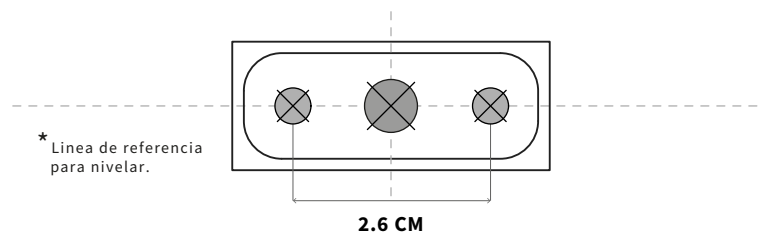

2 Conexión de cables + con + y - con - a través del thermofit.

3 Introduzca la lámpara en las barras de soporte

4 Fije la lámpara ajustando los prisioneros con una llave Allen, hasta asegurar la correcta sujeción de la pieza

*Introducir cables dentro del espacio en muro.

Manejar con cuidado, materiales frágiles.

PLANTILLA

PL08

AXIS Arbotante

Instrucciones de instalación

1. Colocar esta plantilla sobre la superficie donde se fijará la luminaria arbotante.
2. Alinear y nivelar la plantilla utilizando la línea de referencia.
3. Marcar los puntos de perforación con broca guía.
4. Taladrar.