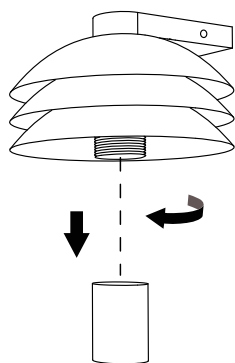

Fuente de luz

2.5 W G9 LED COB 250 lm
120 - 127 V ~ 60 Hz 0.020 A
2700 K
Incluida

Uso Interior

bandidostudio.com

Bandido

Reemplazo de foco

Tutorial

1

2

3

4

Manejar con cuidado, materiales frágiles.

Utilizar únicamente focos LED

Instrucciones de instalación

Lámpara Arbotante

PRECAUCIÓN: Cortar el suministro eléctrico antes de ejecutar la instalación.

*Introducir cables dentro del espacio en muro.

Manejar con cuidado, materiales frágiles.

PLANTILLA

PL08

AXIS Arbotante

Instrucciones de instalación

1. Colocar esta plantilla sobre la superficie donde se fijará la luminaria arbotante.
2. Alinear y nivelar la plantilla utilizando la línea de referencia.
3. Marcar los puntos de perforación con broca guía.
4. Taladrar.

Escala 1:1

1.0 cm

Bandido