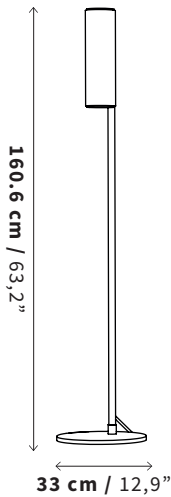

Datasheet**Iluminación****Nombre**
Name**TEMPLO****Tipo**
Type**De piso**
Floor**SKU****LP01****Tamaño**
Size**Peso**
Weight**5.6 kg**
12,34 lb**Uso**
IP Rating**IP20 - Interiores**
IP20 Indoor Use Only**Luz**
IlluminantIncl. 2 x 5 W E27 LED COB 550 lm
120 V ~ 60 Hz 0.020 A
2700 K
No Atenuable / Not Dimmable**Reemplazo de lámpara sugerido:**
5 - 10 W
550 - 900 lm**Cable**
CordPVC 250 cm / 98,4"
Interruptor / Power Switch**Certificación**
Certification**Materiales**
Materials**Nogal**
Walnut Wood**Latón**
Brass**NOTAS:**