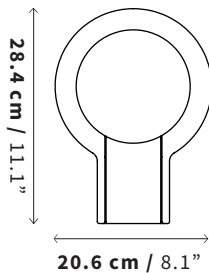

Datasheet

Iluminación

**Nombre**  
Name

**DBH 02**

**Tipo**  
Type

**De Mesa**  
Table

**SKU**

**LM26** (Ónix)  
**LM27** (Mármol Beige Maya)

**Tamaño**  
Size

**Profundidad (D): 19.5 cm / 7.6"**

**Peso**  
Weight

**4.2 kg**  
9,28 lb

**Uso**  
IP Rating

**IP20 - Interiores**  
IP20 Indoor Use Only

**Luz**  
Illuminant

Incl. 2.5 W G9 LED COB 250 lm  
120 - 127 V ~ 60 Hz 0.020 A  
2700 K  
**Atenuable / Dimmable**

**Reemplazo de lámpara sugerido:**  
3 - 5 W  
180 - 250 lm

**Cable**  
Cord

PVC 190 cm / 74,8"  
**Apagador Atenuable / Dimmable Switch**

**Certificación**  
Certification

**Materiales**  
Materials

**Ónix**  
Onyx