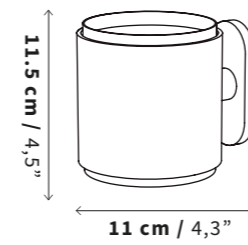

Profundidad (D): 14.2 cm / 5,5"

0.5 kg
1,10 lb

IP20 - Interiores
IP20 Indoor Use Only

Incl. 5 W G9 LED 275 lm
110 - 127 V ~ 60 Hz 0.020 A
3000 K
Atenuable / Dimmable

Reemplazo de lámpara sugerido:
1 - 5 W
90 - 450 lm