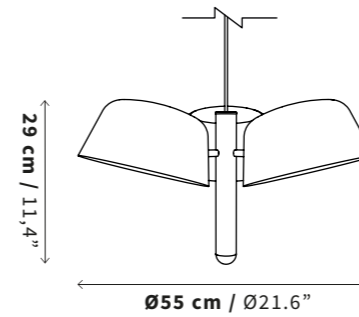

LC21 (Black)
LC26 (Mustard)
LC27 (Maroon)

Tamaño
Size

Peso
Weight

4.5 kg
9,92 lb

Uso
IP Rating

IP20 - Interiores
IP20 Indoor Use Only

Luz
Iluminant

Incl. 3 x Módulo LED Óptica 120° 7 W
490 lm / 120 V ~ 60 Hz 0.05 A
Total 1470 lm
Ø 4.4 cm x 0.02 cm / 3000 K
No Atenuable / Not Dimmable