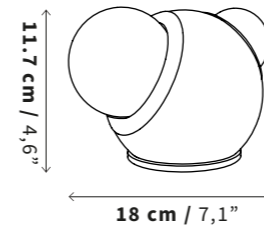

LM14 (Barro Moteado)
LM15 (Barro Negro)

Tamaño
Size

Profundidad (D): 13 cm / 5.12"

Peso
Weight

1.5 kg
3,30 lb

Uso
IP Rating

IP20 - Interiores
IP20 Indoor Use Only

Luz
Iluminant