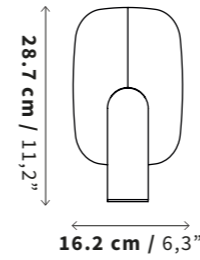

SKU

LM05 (Dark Gray)
LM06 (Off White)

Tamaño
Size

Profundidad (D): 6.6 cm / 2,5"

Peso
Weight

1.3 kg
3,02 lb

Uso
IP Rating

IP20 - Interiores
IP20 Indoor Use Only