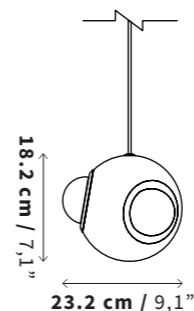

SKU

LC22 (Barro Moteado)
LC24 (Barro Natural)
LC28 (Barro Negro)

Tamaño
Size

Peso
Weight

1.5 kg
3,30 lb

Uso
IP Rating

IP20 - Interiores
IP20 Indoor Use Only

Luz
Illuminant