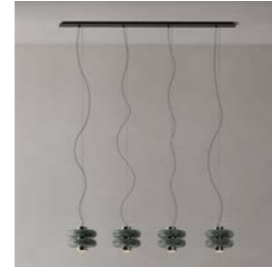

Estilos
Styles

Línea Horizontal (4 colgantes máximo)
50 cm - 100 cm.

Línea Horizontal (5 colgantes máximo)
125 cm - 150 cm.

Tipo
Type

Circular

Canope de referencia es de Ø 12.5 cm / Reference canopy measure Ø 4,9 in