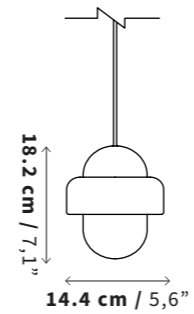

Peso
Weight

1.5 kg
3,48 lb

Uso
IP Rating

IP20 - Interiores
IP20 Indoor Use Only

Luz
Iluminant

Incl. 5 W E27 LED 550 lm
120 V ~ 60 Hz 0.041 A
2700 K
Atenuable / Dimmable

Reemplazo de lámpara sugerido:
5 - 7 W
450 - 630 lm

Cable
Cord

Textil PVC 200 cm negro
Textile PVC 200 cm black

Certificación
Certification

Materiales
Materials

Mármol
Marble

Latón
Brass

Vidrio
Opal Glass