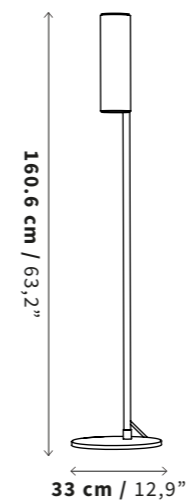

SKU

LP01

Tamaño
Size

Peso
Weight

5.6 kg
12,34 lb

Uso
IP Rating

IP20 - Interiores
IP20 Indoor Use Only

Luz
Iluminant