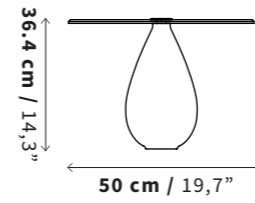

Peso
Weight

MURA 50
22.8 kg / 50,26 lb

MURA 60
33.5 kg / 73,85 lb

Uso
Use

Interiores & Exteriores
Indoor and Exterior Use

Materiales
Materials

Mármol Negro
Black Marble

Cubierta de Vidrio Ahumado
Smoked Glass Top