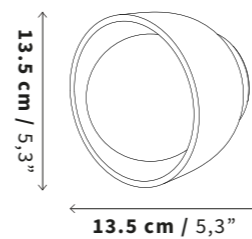

LS05

Tamaño
Size

Profundidad (D): 12.9 cm / 5"

Peso
Weight

1.2 kg
2,7 lb

Uso
IP Rating

IP20 - Interiores
IP20 Indoor Use Only

Luz
Iluminant