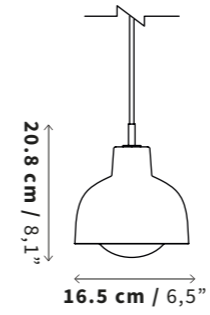

Peso
Weight

0.7 kg
1,56 lb

Uso
IP Rating

IP20 - Interiores
IP20 Indoor Use Only

Luz
Iluminant

Incl. 5 W E27 LED 550 lm
120 V ~ 60 Hz 0.045 A
2700 K
Atenuable / Dimmable

Reemplazo de lámpara sugerido:
5 - 7 W
450 - 630 lm

Cable
Cord

PVC 200 cm negro
PVC 200 cm black

Certificación
Certification

Materiales
Materials

Pintura Electrostática
Powder Coated Steel

Latón
Brass