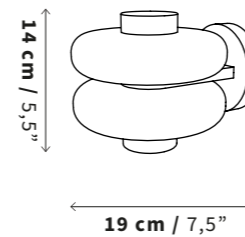

Tamaño
Size

Peso
Weight

4.3 kg
9.47 lb

IMPORTANTE:
Se recomienda el refuerzo estructural en paredes y plafones de tablaroca u otros acabados similares.
IMPORTANT:
We recommend incorporating structural reinforcement elements in drywall or comparable wall and ceiling finishes.