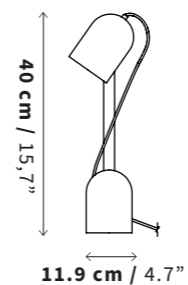

Peso
Weight

1.7 kg
3,81 lb

Uso
IP Rating

IP20 - Interiores
IP20 Indoor Use Only

Luz
Iluminant

Incl. 4 W E27 LED 250 lm
100 - 240 V ~ 60 Hz 0.02 - 0.04 A
3000 K
No Atenuable / Not Dimmable

Reemplazo de lámpara sugerido:
3 - 5 W
250 - 450 lm

Cable
Cord

PVC con textil negro 180 cm / 70,9"
Interruptor / Power Switch

Certificación
Certification

Materiales
Materials

Pintura Electrostática
Powder Coated Steel

Encino Laqueado
Lacquered Oak Wood