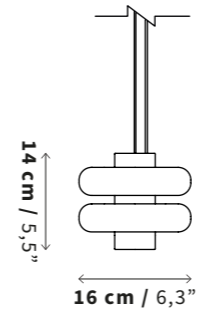

Tamaño
Size

Peso
Weight

4.0 kg
8.8 lb

IMPORTANTE:

Se recomienda el refuerzo estructural en paredes y plafones de tablaroca u otros acabados similares.

IMPORTANT:

We recommend incorporating structural reinforcement elements in drywall or comparable wall and ceiling finishes.