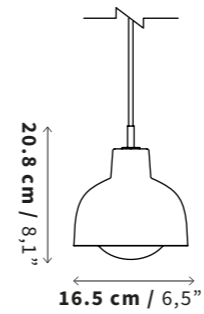

Peso
Weight

1.6 kg
3,54 lb

Uso
IP Rating

IP20 - Interiores
IP20 Indoor Use Only

Luz
Iluminant

Incl. 5 W E27 LED 550 lm
120 V ~ 60 Hz 0.045 A
2700 K
Atenuable / Dimmable

Reemplazo de lámpara sugerido:
5 - 7 W
450 - 630 lm

Cable
Cord

Textil PVC 200 cm negro
Textile PVC 200 cm black

Certificación
Certification

Materiales
Materials

Ónix
Onyx

Latón
Brass

Vidrio
Opal Glass