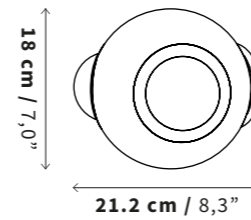

LM14 (Barro Moteado)
LM15 (Barro Negro)

Tamaño
Size

Profundidad (D): 13 cm / 5.12"

Peso
Weight

1.5 kg
3,30 lb

Uso
IP Rating

IP20 - Interiores
IP20 Indoor Use Only

Luz
Iluminant

SKU

LS11 (Barro Moteado)
LS13 (Barro Natural)

Tamaño
Size

Profundidad (D): 17.9 cm / 7,0"

Peso
Weight

1,5 kg
3,30 lb

Uso
IP Rating

IP20 - Interiores
IP20 Indoor Use Only