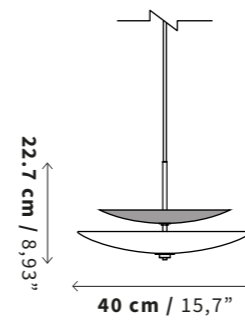

SKU

LC17 (Disco de Latón)
LC18 (Disco en color Oyster White)

Tamaño
Size

Peso
Weight

5.3 kg
11,69 lb

Uso
IP Rating

IP20 - Interiores
IP20 Indoor Use Only

Luz
Illuminant