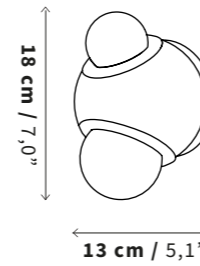

SKU

LS11 (Barro Moteado)
LS13 (Barro Natural)

Tamaño
Size

Profundidad (D): 17.9 cm / 7,0"

Peso
Weight

1,5 kg
3,30 lb

Uso
IP Rating

IP20 - Interiores
IP20 Indoor Use Only

SKU

LS12 (Barro Moteado)
LS14 (Barro Natural)
LS16 (Barro Negro)

Tamaño
Size

Profundidad (D): 13.2 cm / 5.1"

Peso
Weight

1 kg
2,20 lb

Uso
IP Rating

IP20 - Interiores
IP20 Indoor Use Only