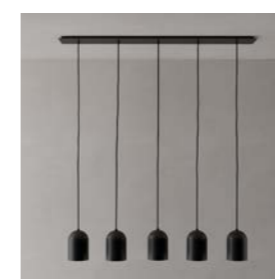

Línea Horizontal (3-8 colgantes)
50, 80, 100, 125 y 150 cm.