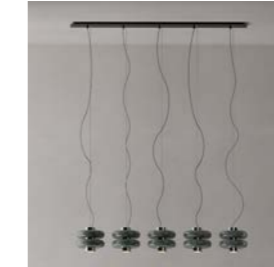

Estilos
Styles

Línea Horizontal (4 colgantes máximo)
50 cm - 100 cm.

Línea Horizontal (5 colgantes máximo)
125 cm - 150 cm.

Tipo
Type

Circular

Canope de referencia es de Ø 12.5 cm / Reference canopy measure Ø 4,9 in