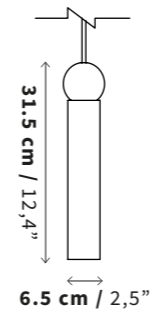

Peso
Weight

0.9 kg
2 lb

Uso
IP Rating

IP20 - Interiores
IP20 Indoor Use Only

Luz
Iluminant

Incl. 4.5 W E27 LED 420 lm
120 V ~ 60 Hz 0.06 A
2700 K
Atenuable / Dimmable

Reemplazo de lámpara sugerido:
3 - 7 W
270 - 560 lm

Cable
Cord

PVC 200 cm negro
PVC 200 cm black

Certificación
Certification

Materiales
Materials

Acero
Steel

Talavera
Talavera