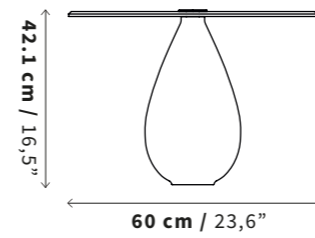

Peso
Weight

MURA 50
22.8 kg / 50,26 lb

MURA 60
33.5 kg / 73,85 lb

Uso
Use

Interiores & Exteriores
Indoor and Exterior Use

Materiales
Materials

Mármol Negro
Black Marble

Cubierta de Vidrio Ahumado
Smoked Glass Top