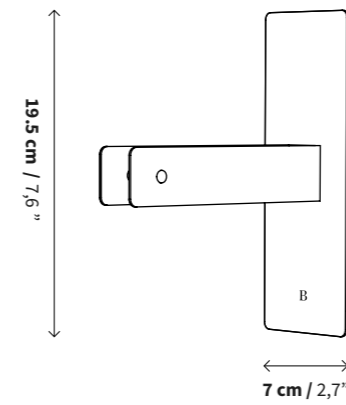

Profundidad total (D): 15.7 cm / 6,1"
Largo del brazo (L): 12.5 cm / 4,9"

0.5 kg
1,1 lb

Interiores
For indoor use only

Pintura Electroestática
Powder Coated Steel