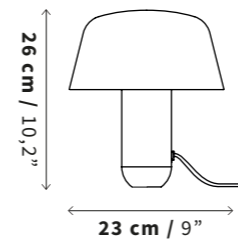

De mesa
Table

SKU

LM07 (Negra)
LM08 (Arena)

Tamaño
Size

Peso
Weight

2.8 kg
6,28 lb

Uso
IP Rating

IP20 - Interiores
IP20 Indoor Use Only