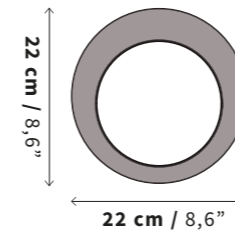

Profundidad (D): 3.7 cm / 1,4"

AURA 22
1.0 kg / 2,20 lb

IP20 - Interiores
IP20 Indoor Use Only

AURA 22
Incl. 7 W G9 LED 700 lm
120 V ~ 60 Hz 0.05 A
2700 K
Atenuable / Dimmable

Reemplazo de lámpara sugerido:
5 - 10 W
450 - 900 lm

PVC 15 cm
PVC 15 cm

Nogal
Walnut Wood

Acero Porcelanizado
Carbonized Enamel