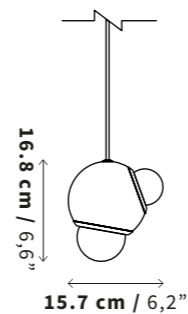

Tamaño
Size

Peso
Weight

1.2 kg
2,64 lb

Uso
IP Rating

IP20 - Interiores
IP20 Indoor Use Only

Luz
Illuminant

Incl. 2 x 2.5 W G9 LED COB 250 lm
120 V ~ 60 Hz 0.020 A
2700 K
Atenuable / Dimmable

Reemplazo de lámpara sugerido:
1 - 5 W
90 - 400 lm