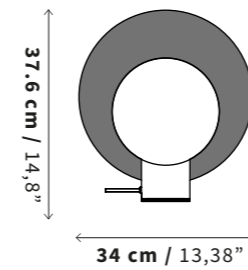

SKU

LM13

Tamaño
Size

Profundidad (D): 22.5 cm / 8,85"

Peso
Weight

2.6 kg
5,73 lb

Uso
IP Rating

IP20 - Interiores
IP20 Indoor Use Only