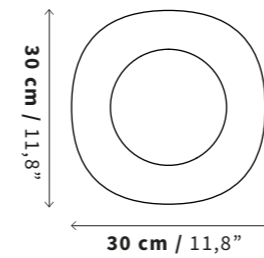

SKU

LS03 (Mármol Negro)
LS04 (Mármol Blanco)
LS22 (Mármol Travertino)

Tamaño
Size

Profundidad (D): 13.4 cm / 5,2"

Peso
Weight

1.8 kg
3,96 lb

Uso
IP Rating

IP20 - Interiores
IP20 Indoor Use Only