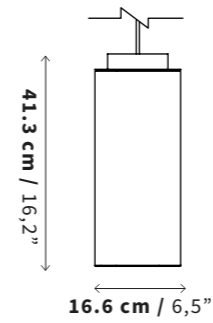

LC16

Tamaño
Size

Peso
Weight

3.3 kg
7,29 lb

Uso
IP Rating

IP20 - Interiores
IP20 Indoor Use Only

Luz
Iluminant

Incl. 10 W E27 LED PAR 30 800 lm
120 V ~ 60 Hz 0.010 A
3000 K
Atenuable / Dimmable