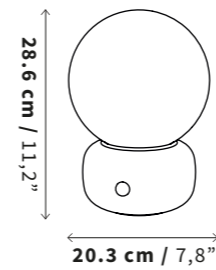

SKU

LM11 (Mármol Negro)
LM24 (Mármol Travertino)

Tamaño
Size

Peso
Weight

3.5 kg
7,71 lb

Uso
IP Rating

IP20 - Interiores
IP20 Indoor Use Only

Luz
Iluminant