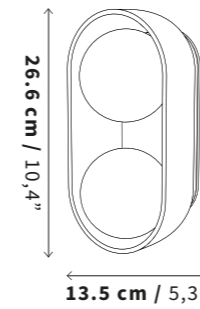

Profundidad (D): 12.9 cm / 5"

2.8 kg
6,27 lb

IP20 - Interiores
IP20 Indoor Use Only

Incl. 2 x 2.5 W G9 LED COB 250 lm
120 V ~ 60 Hz 0.020 A
2700 K
Atenuable / Dimmable

Reemplazo de lámpara sugerido:
1 - 5 W
90 - 400 lm

PVC 15 cm
PVC 15 cm

NOM

Ónix
Onyx

Latón
Brass

Vidrio
Opal Glass