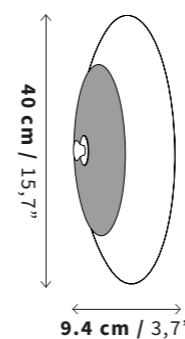

4.0 kg
 8,81 lb

IP20 - Interiores
 IP20 Indoor Use Only

Incl. Módulo LED Óptica 120° 15 W
 2300 lm / 120 V ~ 60 Hz 0.118 A
 Ø 9.8 cm x 0.3 cm / 3000 K
Atenuable / Dimmable

5 - 18 W
 15 - 62 V, 50 / 60 Hz
 3.2 cm x 6.6 cm x 2.1 cm
Atenuable / Dimmable