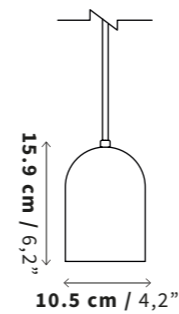

Peso
Weight

0.6 kg
1,34 lb

Uso
IP Rating

IP20 - Interiores
IP20 Indoor Use Only

Luz
Iluminant

Incl. 6 W G9 LED 620 lm
120 V ~ 60 Hz 0.04 A
3000 K
Atenuable / Dimmable

Reemplazo de lámpara sugerido:
5 - 10 W
450 - 800 lm

Cable
Cord

Textil PVC 200 cm negro
Textile PVC 200 cm black

Certificación
Certification

Materiales
Materials

Pintura Electrostática
Powder Coated Steel

Vidrio
Opal Glass