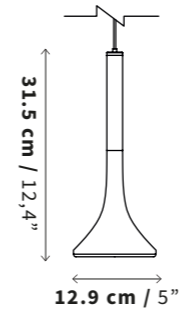

Peso
Weight

0.5 kg
1,23 lb

Uso
IP Rating

IP20 - Interiores
IP20 Indoor Use Only

Luz
Iluminant

Incl. 6 W G9 LED 620 lm
127 V ~ 60 Hz 0.04 A
3000 K
Atenuable / Dimmable

Reemplazo de lámpara sugerido:
1 - 6 W Atenuable
90 - 620 lm

Cable
Cord

PVC 200 cm negro
PVC 200 cm black

Certificación
Certification

Materiales
Materials

Nogal / Encino Negro
Walnut Wood / Lacquered Oak Wood

Acero Porcelanizado
Carbonized Enamel

Difusor Acrílico
Acrylic Diffuser