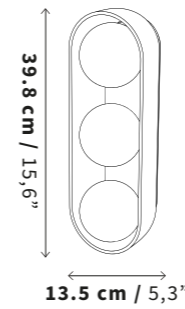

LS05

Tamaño
Size

Profundidad (D): 12.9 cm / 5"

Peso
Weight

1.2 kg
2,7 lb

Uso
IP Rating

IP20 - Interiores
IP20 Indoor Use Only

Luz
Iluminant

SKU

LS07

Tamaño
Size

Profundidad (D): 12.9 cm / 5"

Peso
Weight

4.2 kg
9,28 lb

Uso
IP Rating

IP20 - Interiores
IP20 Indoor Use Only