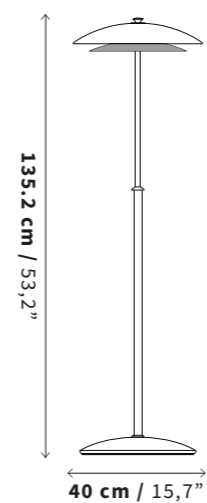

13.2 kg
29,1 lb

IP20 - Interiores
IP20 Indoor Use Only

Incl. Módulo LED Óptica 120° - 160°
18 W / 2300 lm / 120 V ~ 60 Hz 0.141 A
Ø 9.8 cm x 0.3 cm / 3000 K
No Atenuable / Not Dimmable

5- 18 W
15 - 62 V, 50 / 60 Hz
3.2 cm x 6.6 cm x 2.1 cm