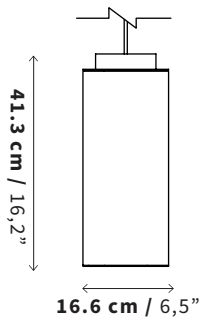

Datasheet**Iluminación****Nombre**
Name**TEMPLO****Tipo**
Type**Colgante**
Pendant**SKU****LC16****Tamaño**
Size**Peso**
Weight**3.3 kg**
7,29 lb**Uso**
IP Rating**IP20 - Interiores**
IP20 Indoor Use Only**Luz**
IlluminantIncl. 10 W E27 LED PAR 30 800 lm
120 V ~ 60 Hz 0.010 A
3000 K
Atenuable / Dimmable**Reemplazo de lámpara sugerido:**
7 - 12 W
630 - 960 lm**Cable**
Cord**PVC 200 cm negro**
PVC 200 cm black**Certificación**
Certification**Materiales**
Materials**Nogal**
Walnut Wood**Latón**
Brass**NOTAS:**

Rectangular Canope de referencia es de 150 cm / Reference canopy measure 59 in

Medidas
Size

50.0 cm	19,6 in
80.0 cm	31,4 in
100.0 cm	39,3 in
125.0 cm	49,2 in
150.0 cm	59 in

Peso
Weight

1.62 kg	3,57 lb
2.54 kg	5,59 lb
3.16 kg	6,96 lb
3.92 kg	8,64 lb
4.69 kg	10,33 lb

Ancho: 15 cm width: 5,9 in

Estilos
Styles

Línea Horizontal (3-8 colgantes)
50, 80, 100, 125 y 150 cm.

Dos líneas (3-8 colgantes)
150 cm.

Líneas Aleatorias (3-8 colgantes)
50, 80, 100, 125 y 150 cm.

El producto indicado es ilustrativo, puede aplicar para diferentes lámparas colgantes.

Tipo
Type

Circular Canope de referencia es de Ø 60 cm / Reference canopy measure Ø 23,6 in

Medidas
Size

Ø 7.5 cm	Ø 2,9 in
Ø 12.5 cm	Ø 4,9 in
Ø 14.0 cm	Ø 5,5 in
Ø 20.0 cm	Ø 7,8 in
Ø 45.0 cm	Ø 17,7 in
Ø 60.0 cm	Ø 23,6 in
Ø 80.0 cm	Ø 31,4 in
Ø 120.0 cm	Ø 47,2 in