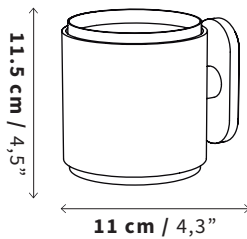

Datasheet**Iluminación****Nombre**
Name**TEMPLO****Tipo**
Type**Arbotante**
Sconce**SKU****LS08****Tamaño**
Size**Profundidad (D): 14.2 cm / 5,5"****Peso**
Weight**0.5 kg**
1,10 lb**Uso**
IP Rating**IP20 - Interiores**
IP20 Indoor Use Only**Luz**
IlluminantIncl. 5 W G9 LED 275 lm
110 - 127 V ~ 60 Hz 0.020 A
3000 K
Atenuable / Dimmable**Reemplazo de lámpara sugerido:**
1 - 5 W
90 - 450 lm**Cable**
Cord**PVC 15 cm**
PVC 15 cm**Certificación**
Certification**Materiales**
Materials**Nogal**
Walnut Wood**Latón**
Brass**NOTAS:**