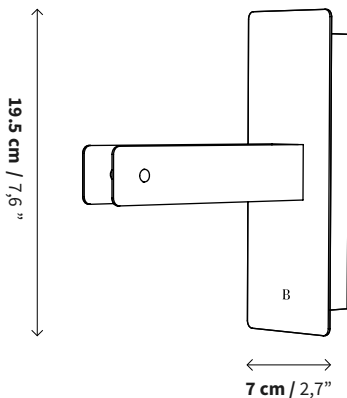

Datasheet**Accesorios****Nombre**
Name**SOPORTE L****Tipo**
Type**Accesorios**
Accessories**SKU****AC15****Tamaño**
Size**Profundidad total (D): 15.7 cm / 6,1"**
Largo del brazo (L): 12.5 cm / 4,9"**Peso**
Weight**0.5 kg**
1,1 lb**Uso**
Use**Interiores**
For indoor use only**Materiales**
Materials**Pintura Electroestática**
Powder Coated Steel**NOTAS:**

Los tiempos de entrega pueden variar.

Espesor de cable máximo 7 mm.

Uso exclusivo para conexión directa a muro.

Es necesario indicar en la orden de compra de la lámpara cualquier requerimiento especial.

Para mayor información, contactar a Bandido.