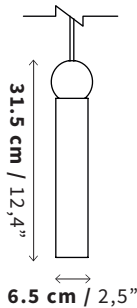

**Datasheet****Iluminación****Nombre**  
Name**PERLA****Tipo**  
Type**Colgante**  
Pendant**SKU****LC11** (Talavera Negra)  
**LC12** (Talavera Blanca)**Tamaño**  
Size**Peso**  
Weight**0.9 kg**  
2 lb**Uso**  
IP Rating**IP20 - Interiores**  
IP20 Indoor Use Only**Luz**  
IlluminantIncl. 4.5 W E27 LED 420 lm  
120 V ~ 60 Hz 0.06 A  
2700 K  
**Atenuable / Dimmable****Reemplazo de lámpara sugerido:**  
3 - 7 W  
270 - 560 lm**Cable**  
Cord**PVC 200 cm negro**  
PVC 200 cm black**Certificación**  
Certification**Materiales**  
Materials**Acero**  
Steel**Talavera**  
Talavera**LC11** (Talavera Negra)**LC12** (Talavera Blanca)**NOTAS:**

# CANOPES

**Acabados**  
Colors and finishes

**Negro Mate**  
Black Matte

**Tipo**  
Type

**Rectangular** Canope de referencia es de 150 cm / Reference canopy measure 59 in

**Medidas**  
Size

<b>50.0 cm</b>	19,6 in
<b>80.0 cm</b>	31,4 in
<b>100.0 cm</b>	39,3 in
<b>125.0 cm</b>	49,2 in
<b>150.0 cm</b>	59 in

**Peso**  
Weight

<b>1.62 kg</b>	3,57 lb
<b>2.54 kg</b>	5,59 lb
<b>3.16 kg</b>	6,96 lb
<b>3.92 kg</b>	8,64 lb
<b>4.69 kg</b>	10,33 lb

**Ancho: 15 cm** width: 5,9 in

**Estilos**  
Styles

**Línea Horizontal (3-8 colgantes)**  
50, 80, 100, 125 y 150 cm.

**Circular** Canope de referencia es de Ø 60 cm / Reference canopy measure Ø 23,6 in

**Medidas**  
Size

<b>Ø 7.5 cm</b>	Ø 2,9 in
<b>Ø 12.5 cm</b>	Ø 4,9 in
<b>Ø 14.0 cm</b>	Ø 5,5 in
<b>Ø 20.0 cm</b>	Ø 7,8 in
<b>Ø 45.0 cm</b>	Ø 17,7 in
<b>Ø 60.0 cm</b>	Ø 23,6 in
<b>Ø 80.0 cm</b>	Ø 31,4 in
<b>Ø 120.0 cm</b>	Ø 47,2 in