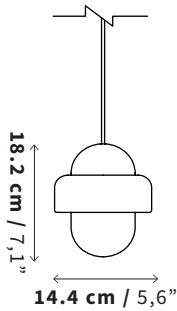

**Datasheet****Iluminación****Nombre**  
Name**NAGA****Tipo**  
Type**Colgante**  
Pendant**SKU****LC13** (Mármol Negro)**Tamaño**  
Size**Peso**  
Weight**1.5 kg**  
3,48 lb**Uso**  
IP Rating**IP20 - Interiores**  
IP20 Indoor Use Only**Luz**  
IlluminantIncl. 5 W E27 LED 550 lm  
120 V ~ 60 Hz 0.041 A  
2700 K  
**Atenuable / Dimmable****Reemplazo de lámpara sugerido:**  
5 - 7 W  
450 - 630 lm**Cable**  
Cord**Textil PVC 200 cm negro**  
Textile PVC 200 cm black**Certificación**  
Certification**Materiales**  
Materials**Mármol**  
Marble**Latón**  
Brass**Vidrio**  
Opal Glass**NOTAS:**

**Tipo**  
Type

**Rectangular** Canope de referencia es de 150 cm / Reference canopy measure 59 in

**Medidas**  
Size

<b>50.0 cm</b>	19,6 in
<b>80.0 cm</b>	31,4 in
<b>100.0 cm</b>	39,3 in
<b>125.0 cm</b>	49,2 in
<b>150.0 cm</b>	59 in

**Peso**  
Weight

<b>1.62 kg</b>	3,57 lb
<b>2.54 kg</b>	5,59 lb
<b>3.16 kg</b>	6,96 lb
<b>3.92 kg</b>	8,64 lb
<b>4.69 kg</b>	10,33 lb

**Ancho: 15 cm** width: 5,9 in

**Estilos**  
Styles

**Línea Horizontal (3-8 colgantes)**  
50, 80, 100, 125 y 150 cm.

**Circular** Canope de referencia es de Ø 60 cm / Reference canopy measure Ø 23,6 in

**Medidas**  
Size

<b>Ø 7.5 cm</b>	Ø 2,9 in
<b>Ø 12.5 cm</b>	Ø 4,9 in
<b>Ø 14.0 cm</b>	Ø 5,5 in
<b>Ø 20.0 cm</b>	Ø 7,8 in
<b>Ø 45.0 cm</b>	Ø 17,7 in
<b>Ø 60.0 cm</b>	Ø 23,6 in
<b>Ø 80.0 cm</b>	Ø 31,4 in
<b>Ø 120.0 cm</b>	Ø 47,2 in