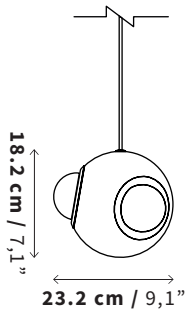

Tamaño
Size

Peso
Weight

1.5 kg
3,30 lb

Uso
IP Rating

IP20 - Interiores
IP20 Indoor Use Only

Luz
Illuminant

Incl. 3 x 2.5 W G9 LED COB 250 lm
120 V ~ 60 Hz 0.020 A
2700 K
Atenuable / Dimmable

Reemplazo de lámpara sugerido:
1 - 5 W
90 - 400 lm

Medidas
Size

50.0 cm	19,6 in
80.0 cm	31,4 in
100.0 cm	39,3 in
125.0 cm	49,2 in
150.0 cm	59 in

Peso
Weight

1.62 kg	3,57 lb
2.54 kg	5,59 lb
3.16 kg	6,96 lb
3.92 kg	8,64 lb
4.69 kg	10,33 lb

Ancho: 15 cm width: 5,9 in

Tipo
Type

Circular Canope de referencia es de Ø 60 cm / Reference canopy measure Ø 23,6 in

Medidas
Size

Ø 7.5 cm	Ø 2,9 in
Ø 12.5 cm	Ø 4,9 in
Ø 14.0 cm	Ø 5,5 in
Ø 20.0 cm	Ø 7,8 in
Ø 45.0 cm	Ø 17,7 in
Ø 60.0 cm	Ø 23,6 in
Ø 80.0 cm	Ø 31,4 in
Ø 120.0 cm	Ø 47,2 in

Peso
Weight

0.12 kg	0,26 lb
0.21 kg	0,46 lb
0.86 kg	1,89 lb
0.91 kg	2,00 lb
3.38 kg	7,45 lb
6.18 kg	13,62 lb
11.15 kg	24,58 lb
16.44 kg	36,24 lb

Estilos
Styles

Línea Desnivel (2-3 colgantes)
Ø 20 y Ø 45.