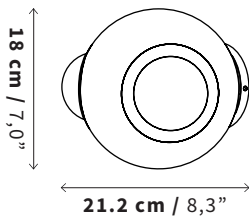

Tamaño
Size

Profundidad (D): 17.9 cm / 7,0"

Peso
Weight

1,5 kg
3,30 lb

Uso
IP Rating

IP20 - Interiores
IP20 Indoor Use Only

Luz
Illuminant

Incl. 2 x 2.5 W G9 LED COB 250 lm
120 V ~ 60 Hz 0.020 A
2700 K
Atenuable / Dimmable

Reemplazo de lámpara sugerido:
1 - 5 W
90 - 400 lm

Cable
Cord

PVC 30 cm
PVC 30 cm

Certificación
Certification

Materiales
Materials

Barro natural / Barro moteado
Natural clay / Mottled clay

Aluminio
Aluminum