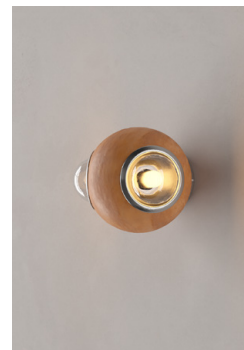

Reemplazo de lámpara sugerido:
1 - 5 W
90 - 400 lm

Cable
Cord

PVC 30 cm
PVC 30 cm

Certificación
Certification

Materiales
Materials

Barro natural / Barro moteado
Natural clay / Mottled clay

Aluminio
Aluminum

Vidrio
Glass

LS11 (Barro Moteado)

LS13 (Barro Natural)

NOTAS:

Algunas piezas de este producto son hechas a mano, pueden presentar variaciones de color, forma, textura y tamaño.

Las especificaciones de fuente luz pueden variar sin previo aviso, al reemplazar utilizar únicamente focos LED.