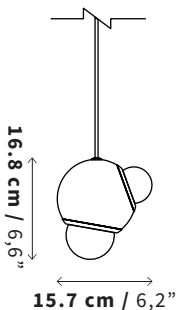

Tamaño
Size

Peso
Weight

1.2 kg
2,64 lb

Uso
IP Rating

IP20 - Interiores
IP20 Indoor Use Only

Luz
Illuminant

Incl. 2 x 2.5 W G9 LED COB 250 lm
120 V ~ 60 Hz 0.020 A
2700 K
Atenuable / Dimmable

Reemplazo de lámpara sugerido:
1 - 5 W
90 - 400 lm

Rectangular Canope de referencia es de 150 cm / Reference canopy measure 59 in

Medidas
Size

50.0 cm	19,6 in
80.0 cm	31,4 in
100.0 cm	39,3 in
125.0 cm	49,2 in
150.0 cm	59 in

Peso
Weight

1.62 kg	3,57 lb
2.54 kg	5,59 lb
3.16 kg	6,96 lb
3.92 kg	8,64 lb
4.69 kg	10,33 lb

Tipo
Type

Circular Canope de referencia es de Ø 60 cm / Reference canopy measure Ø 23,6 in

Medidas
Size

Ø 7.5 cm	Ø 2,9 in
Ø 12.5 cm	Ø 4,9 in
Ø 14.0 cm	Ø 5,5 in
Ø 20.0 cm	Ø 7,8 in
Ø 45.0 cm	Ø 17,7 in
Ø 60.0 cm	Ø 23,6 in
Ø 80.0 cm	Ø 31,4 in
Ø 120.0 cm	Ø 47,2 in

Peso
Weight

0.12 kg	0,26 lb
0.21 kg	0,46 lb
0.86 kg	1,89 lb
0.91 kg	2,00 lb
3.38 kg	7,45 lb
6.18 kg	13,62 lb
11.15 kg	24,58 lb
16.44 kg	36,24 lb

Estilos
Styles

Línea Desnivel (2-3 colgantes)
Ø 20 y Ø 45.