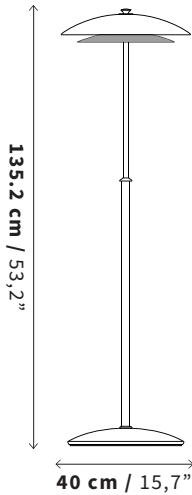

Datasheet

Iluminación

**Nombre**  
Name

**FASE**

**Tipo**  
Type

**De piso**  
Floor

**SKU**

**LP02** (Disco de Latón)  
**LP03** (Disco en color Oyster White)

**Tamaño**  
Size

**Peso**  
Weight

**13.2 kg**  
29,1 lb

**Uso**  
IP Rating

**IP20 - Interiores**  
IP20 Indoor Use Only

**Luz**  
Illuminant

Incl. Módulo LED Óptica 120° - 160°  
18 W / 2300 lm / 120 V ~ 60 Hz 0.141 A  
Ø 9.8 cm x 0.3 cm / 3000 K  
**No Atenuable / Not Dimmable**

**Driver**  
Driver

5- 18 W  
15 - 62 V, 50 / 60 Hz  
3.2 cm x 6.6 cm x 2.1 cm

**Cable**  
Cord

PVC con textil negro 250 cm / 98,4"  
**Interruptor / Power Switch**

**Certificación**  
Certification

**Materiales**  
Materials