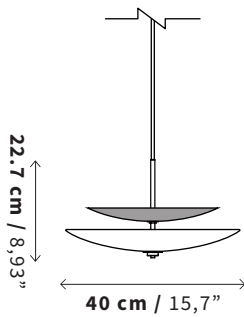

**Datasheet****Iluminación****Nombre**  
Name**FASE****Tipo**  
Type**Colgante**  
Pendant**SKU****LC17** (Disco de Latón)  
**LC18** (Disco en color Oyster White)**Tamaño**  
Size**Peso**  
Weight**4.8 kg**  
10,71 lb**Uso**  
IP Rating**IP20 - Interiores**  
IP20 Indoor Use Only**Luz**  
IlluminantIncl. Módulo LED Óptica 120° - 160°  
18 W / 2300 lm / 120 V ~ 60 Hz 0.141 A  
Ø 9.8 cm x 0.3 cm / 3000 K  
**Atenuable / Dimmable****Driver**  
Driver5 - 18 W  
15 - 62 V, 50 / 60 Hz  
3.2 cm x 6.6 cm x 2.1 cm  
**Atenuable / Dimmable****Cable**  
Cord**PVC 200 cm negro**  
PVC 200 cm black**Certificación**  
Certification**Materiales**  
Materials**Ónix**  
Onyx**Latón**  
Brass**LC17** (Disco de Latón)**LC18** (Disco en color Oyster White)**NOTAS:**

## Rectangular

**Medidas**  
Size

**100.0 cm** 39,3 in  
**150.0 cm** 59 in

**Peso**  
Weight

**3.16 kg** 6,96 lb  
**4.69 kg** 10,33 lb

**Ancho: 15 cm** width: 5,9 in

**Estilos**  
Styles

Considerar de 15 cm - 20 cm de separación entre cada lámpara.

## Circular

Canope de referencia es de Ø 60 cm / Reference canopy measure Ø 23,6 in

**Medidas**  
Size

**Ø 60 cm** Ø 23,6 in  
**Ø 80 cm** Ø 31,4 in  
**Ø 120 cm** Ø 47,2 in

**Peso**  
Weight

**6.18 kg** 6,96 lb  
**11.15 kg** 10,33 lb  
**16.44 kg** 36,24 lb

**Estilos**  
Styles

**Espiral (3-5 colgantes)**  
Ø 60, Ø 80 y Ø 120 cm.

**Aleatorio (3-5 colgantes)**  
Ø 60, Ø 80 y Ø 120 cm.