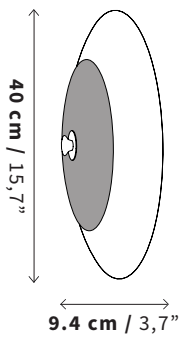

Datasheet

Iluminación

Nombre
Name

FASE

Tipo
Type

Arbotante
Sconce

SKU

LS09 (Disco de Latón)
LS10 (Disco en color Oyster White)

Tamaño
Size

Peso
Weight

4.0 kg
8,81 lb

Uso
IP Rating

IP20 - Interiores
IP20 Indoor Use Only

Luz
Illuminant

Incl. Módulo LED Óptica 120° 15 W
2300 lm / 120 V ~ 60 Hz 0.118 A
Ø 9.8 cm x 0.3 cm / 3000 K
Atenuable / Dimmable

Driver
Driver

5 - 18 W
15 - 62 V, 50 / 60 Hz
3.2 cm x 6.6 cm x 2.1 cm
Atenuable / Dimmable

Certificación
Certification

Materiales
Materials

Ónix
Onyx

Latón
Brass

LS09 (Disco de Latón)

LS10 (Disco en color Oyster White)