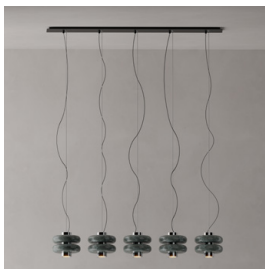

Estilos
Styles

Línea Horizontal
(4 colgantes máximo)
50 cm - 100 cm.

Línea Horizontal
(5 colgantes máximo)
125 cm - 150 cm.

Tipo
Type

Circular

Canope de referencia es de Ø 12.5 cm / Reference canopy measure Ø 4,9 in