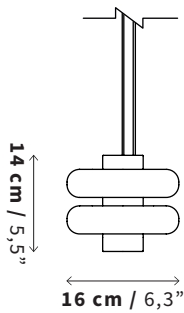

Tamaño
Size

Peso
Weight

4.0 kg
8.8 lb

Uso
IP Rating

IP20 - Interiores
IP20 Indoor Use Only

Luz
Illuminant

Incl. 7 W GU10 LED 600 lm
120 - 127 V ~ 60 Hz 0.07 - 0.05 A
3000 K
Atenuable / Dimmable

Reemplazo de lámpara sugerido:
5 - 7 W
450 - 630 lm

Rectangular

Medidas
Size

50.0 cm	19,6 in
80.0 cm	31,4 in
100.0 cm	39,3 in
125.0 cm	49,2 in
150.0 cm	59 in

Peso
Weight

1.62 kg	3,57 lb
2.54 kg	5,59 lb
3.16 kg	6,96 lb
3.92 kg	8,64 lb
4.69 kg	10,33 lb

Ancho: 15 cm width: 5,9 in

Estilos
Styles

Línea Horizontal
(4 colgantes máximo)
50 cm - 100 cm.

Línea Horizontal
(5 colgantes máximo)
125 cm - 150 cm.

Tipo
Type

Circular

Canope de referencia es de Ø 12.5 cm / Reference canopy measure Ø 4,9 in

Medidas
Size

Ø 12.5 cm	Ø 4,9 in
Ø 20.0 cm	Ø 7,8 in
Ø 45.0 cm	Ø 17,7 in
Ø 60.0 cm	Ø 23,6 in
Ø 80.0 cm	Ø 31,4 in
Ø 120.0 cm	Ø 47,2 in

Peso
Weight

0.91 kg	2,00 lb
3.38 kg	7,45 lb
6.18 kg	13,62 lb
11.15 kg	24,58 lb
16.44 kg	36,24 lb