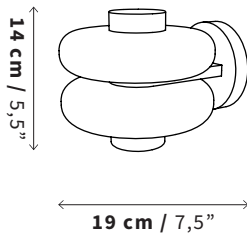

Datasheet

Iluminación

Nombre
Name

DUO

Tipo
Type

Arbotante
Sconce

SKU

LS17 (Beige Maya)
LS18 (Verde Tikal)

Tamaño
Size

Peso
Weight

4.3 kg
9.47 lb

Uso
IP Rating

IP20 - Interiores
IP20 Indoor Use Only

Luz
Iluminant

Incl. 7 W GU10 LED 600 lm
120 - 127 V ~ 60 Hz 0.07 - 0.05 A
3000 K
Atenuable / Dimmable

Reemplazo de lámpara sugerido:
5 - 7 W
450 - 630 lm