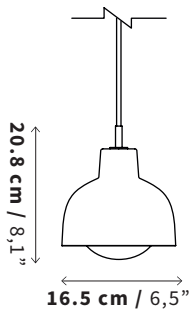

Datasheet**Iluminación****Nombre**
Name**DBH 02****Tipo**
Type**Colgante**
Pendant**SKU****LC15****Tamaño**
Size**Peso**
Weight**1.6 kg**
3,54 lb**Uso**
IP Rating**IP20 - Interiores**
IP20 Indoor Use Only**Luz**
IlluminantIncl. 5 W E27 LED 550 lm
120 V ~ 60 Hz 0.045 A
2700 K
Atenuable / Dimmable**Reemplazo de lámpara sugerido:**
5 - 7 W
450 - 630 lm**Cable**
Cord**Textil PVC 200 cm negro**
Textile PVC 200 cm black**Certificación**
Certification**Materiales**
Materials**Ónix**
Onyx**Latón**
Brass**Vidrio**
Opal Glass**NOTAS:**

Rectangular Canope de referencia es de 150 cm / Reference canopy measure 59 in

Medidas
Size

50.0 cm	19,6 in
80.0 cm	31,4 in
100.0 cm	39,3 in
125.0 cm	49,2 in
150.0 cm	59 in

Peso
Weight

1.62 kg	3,57 lb
2.54 kg	5,59 lb
3.16 kg	6,96 lb
3.92 kg	8,64 lb
4.69 kg	10,33 lb

Tipo
Type

Circular Canope de referencia es de Ø 60 cm / Reference canopy measure Ø 23,6 in

Medidas
Size

Ø 7.5 cm	Ø 2,9 in
Ø 12.5 cm	Ø 4,9 in
Ø 14.0 cm	Ø 5,5 in
Ø 20.0 cm	Ø 7,8 in
Ø 45.0 cm	Ø 17,7 in
Ø 60.0 cm	Ø 23,6 in
Ø 80.0 cm	Ø 31,4 in
Ø 120.0 cm	Ø 47,2 in

Peso
Weight

0.12 kg	0,26 lb
0.21 kg	0,46 lb
0.86 kg	1,89 lb
0.91 kg	2,00 lb
3.38 kg	7,45 lb
6.18 kg	13,62 lb
11.15 kg	24,58 lb
16.44 kg	36,24 lb

Estilos
Styles

Línea Desnivel (2-3 colgantes)
Ø 20 y Ø 45.