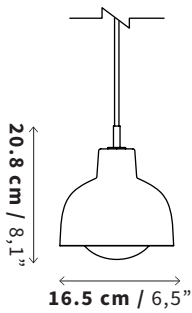

Datasheet**Iluminación****Nombre**
Name**DBH 01****Tipo**
Type**Colgante**
Pendant**SKU****LC08****Tamaño**
Size**Peso**
Weight**0.7 kg**
1.56 lb**Uso**
IP Rating**IP20 - Interiores**
IP20 Indoor Use Only**Luz**
IlluminantIncl. 5 W E27 LED 550 lm
120 V ~ 60 Hz 0.045 A
2700 K
Atenuable / Dimmable**Reemplazo de lámpara sugerido:**
5 - 7 W
450 - 630 lm**Cable**
Cord**PVC 200 cm negro**
PVC 200 cm black**Certificación**
Certification**Materiales**
Materials**Pintura Electroestática**
Powder Coated Steel**Latón**
Brass**NOTAS:**Las especificaciones de fuente luz pueden variar sin previo aviso,
al reemplazar utilizar únicamente focos LED.Ver página de variaciones y posibilidades de acomodos
de lámparas colgantes en canopes.

Los tiempos de entrega pueden variar.

Nombre
Name

CANOPES

Acabados
Colors and finishes

Negro Mate
Black Matte

Tipo
Type

Rectangular Canope de referencia es de 150 cm / Reference canopy measure 59 in

Medidas
Size

50.0 cm	19,6 in
80.0 cm	31,4 in
100.0 cm	39,3 in
125.0 cm	49,2 in
150.0 cm	59 in

Peso
Weight

1.62 kg	3,57 lb
2.54 kg	5,59 lb
3.16 kg	6,96 lb
3.92 kg	8,64 lb
4.69 kg	10,33 lb

Ancho: 15 cm width: 5,9 in

Estilos
Styles

Tipo
Type

Circular Canope de referencia es de Ø 60 cm / Reference canopy measure Ø 23,6 in

Medidas
Size

Ø 7.5 cm	Ø 2,9 in
Ø 12.5 cm	Ø 4,9 in
Ø 14.0 cm	Ø 5,5 in
Ø 20.0 cm	Ø 7,8 in
Ø 45.0 cm	Ø 17,7 in
Ø 60.0 cm	Ø 23,6 in
Ø 80.0 cm	Ø 31,4 in
Ø 120.0 cm	Ø 47,2 in