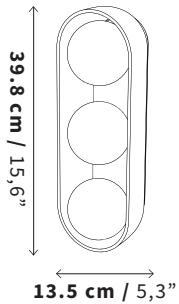

Datasheet**Iluminación****Nombre**
Name**DBH 02 III****Tipo**
Type**Arbotante**
Sconce**SKU****LS07****Tamaño**
Size**Profundidad (D): 12.9 cm / 5"****Peso**
Weight**4.2 kg**
9,28 lb**Uso**
IP Rating**IP20 - Interiores**
IP20 Indoor Use Only**Luz**
IlluminantIncl. 3 x 2.5 W G9 LED COB 250 lm
120 V ~ 60 Hz 0.020 A
2700 K
Atenuable / Dimmable**Reemplazo de lámpara sugerido:**
1 - 5 W
90 - 400 lm**Cable**
Cord**PVC 15 cm**
PVC 15 cm**Certificación**
Certification**Materiales**
Materials**Ónix**
Onyx**Latón**
Brass**Vidrio**
Opal Glass**NOTAS:**