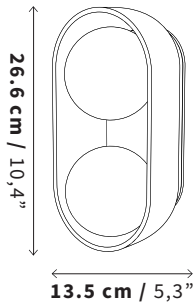

Datasheet**Iluminación****Nombre**
Name**DBH 02 II****Tipo**
Type**Arbotante**
Sconce**SKU****LS06****Tamaño**
Size**Profundidad (D): 12.9 cm / 5"****Peso**
Weight**2.8 kg**
6,27 lb**Uso**
IP Rating**IP20 - Interiores**
IP20 Indoor Use Only**Luz**
IlluminantIncl. 2 x 2.5 W G9 LED COB 250 lm
120 V ~ 60 Hz 0.020 A
2700 K
Atenuable / Dimmable**Reemplazo de lámpara sugerido:**
1 - 5 W
90 - 400 lm**Cable**
Cord**PVC 15 cm**
PVC 15 cm**Certificación**
Certification**Materiales**
Materials**Ónix**
Onyx**Latón**
Brass**Vidrio**
Opal Glass**NOTAS:**