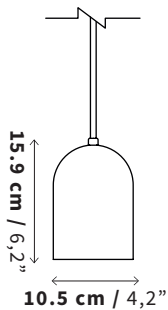

**Datasheet****Iluminación****Nombre**  
Name**CTR 01 B****Tipo**  
Type**Colgante**  
Pendant**SKU****LC04****Tamaño**  
Size**Peso**  
Weight**0.6 kg**  
1,34 lb**Uso**  
IP Rating**IP20 - Interiores**  
IP20 Indoor Use Only**Luz**  
IlluminantIncl. 6 W G9 LED 620 lm  
120 V ~ 60 Hz 0.04 A  
3000 K  
**Atenuable / Dimmable****Reemplazo de lámpara sugerido:**  
5 - 10 W  
450 - 800 lm**Cable**  
Cord**Textil PVC 200 cm negro**  
Textile PVC 200 cm black**Certificación**  
Certification**Materiales**  
Materials**Pintura Electroestática**  
Powder Coated Steel**Vidrio**  
Opal Glass**NOTAS:**Las especificaciones de fuente luz pueden variar sin previo aviso,  
al reemplazar utilizar únicamente focos LED.Ver página de variaciones y posibilidades de acomodos  
de lámparas colgantes en canopes.

# CANOPES

**Acabados**  
Colors and finishes

**Negro Mate**  
Black Matte

**Tipo**  
Type

**Rectangular** Canope de referencia es de 150 cm / Reference canopy measure 59 in

**Medidas**  
Size

<b>50.0 cm</b>	19,6 in
<b>80.0 cm</b>	31,4 in
<b>100.0 cm</b>	39,3 in
<b>125.0 cm</b>	49,2 in
<b>150.0 cm</b>	59 in

**Peso**  
Weight

<b>1.62 kg</b>	3,57 lb
<b>2.54 kg</b>	5,59 lb
<b>3.16 kg</b>	6,96 lb
<b>3.92 kg</b>	8,64 lb
<b>4.69 kg</b>	10,33 lb

**Ancho: 15 cm** width: 5,9 in

**Estilos**  
Styles

**Línea Horizontal (3-8 colgantes)**  
50, 80, 100, 125 y 150 cm.

**Circular** Canope de referencia es de Ø 60 cm / Reference canopy measure Ø 23,6 in

**Medidas**  
Size

<b>Ø 7.5 cm</b>	Ø 2,9 in
<b>Ø 12.5 cm</b>	Ø 4,9 in
<b>Ø 14.0 cm</b>	Ø 5,5 in
<b>Ø 20.0 cm</b>	Ø 7,8 in
<b>Ø 45.0 cm</b>	Ø 17,7 in
<b>Ø 60.0 cm</b>	Ø 23,6 in
<b>Ø 80.0 cm</b>	Ø 31,4 in
<b>Ø 120.0 cm</b>	Ø 47,2 in