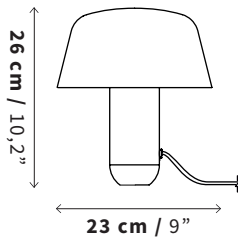

Datasheet

Iluminación

**Nombre**  
Name

**BUNA**

**Tipo**  
Type

**De mesa**  
Table

**SKU**

**LM07** (Negra)  
**LM08** (Arena)

**Tamaño**  
Size

**Peso**  
Weight

**2.8 kg**  
6,28 lb

**Uso**  
IP Rating

**IP20 - Interiores**  
IP20 Indoor Use Only

**Luz**  
Iluminant

Incl. 8 W E27 LED 800 lm  
120 V ~ 60 Hz 0.065 A  
2700 K  
**No Atenuable / Not Dimmable**

**Reemplazo de lámpara sugerido:**  
7 - 10 W  
630 - 900 lm

**Cable**  
Cord

PVC con textil negro 180 cm / 70,9"  
**Interruptor / Power Switch**

**Certificación**  
Certification

**Materiales**  
Materials