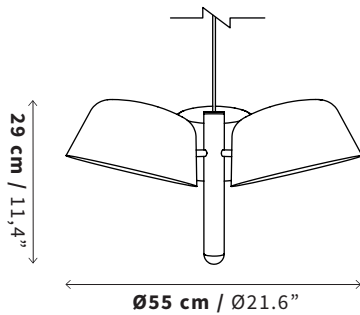

Tamaño
Size

Peso
Weight

4.5 kg
9,92 lb

Uso
IP Rating

IP20 - Interiores
IP20 Indoor Use Only

Luz
Illuminant

Incl. 3 x Módulo LED Óptica 120° 7 W
490 lm / 120 V ~ 60 Hz 0.05 A
Total 1470 lm
Ø 4.4 cm x 0.02 cm / 3000 K
No Atenuable / Not Dimmable

50.0 cm	19,6 in
80.0 cm	31,4 in
100.0 cm	39,3 in
125.0 cm	49,2 in
150.0 cm	59 in

Peso
Weight

1.62 kg	3,57 lb
2.54 kg	5,59 lb
3.16 kg	6,96 lb
3.92 kg	8,64 lb
4.69 kg	10,33 lb

Ancho: 15 cm width: 5,9 in

Estilos
Styles

Tipo
Type

Circular Canope de referencia es de Ø 60 cm / Reference canopy measure Ø 23,6 in

Medidas
Size

Ø 7.5 cm	Ø 2,9 in
Ø 12.5 cm	Ø 4,9 in
Ø 14.0 cm	Ø 5,5 in
Ø 20.0 cm	Ø 7,8 in
Ø 45.0 cm	Ø 17,7 in
Ø 60.0 cm	Ø 23,6 in
Ø 80.0 cm	Ø 31,4 in
Ø 120.0 cm	Ø 47,2 in

Peso
Weight

0.12 kg	0,26 lb
0.21 kg	0,46 lb
0.86 kg	1,89 lb
0.91 kg	2,00 lb
3.38 kg	7,45 lb
6.18 kg	13,62 lb
11.15 kg	24,58 lb
16.44 kg	36,24 lb

Estilos
Styles

Línea Desnivel (2-3 colgantes)
Ø 20 y Ø 45.