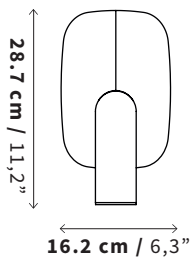

Datasheet

Iluminación

Nombre
Name

BO

Tipo
Type

De mesa
Table

SKU

LM05 (Dark Gray)
LM06 (Off White)

Tamaño
Size

Profundidad (D): 6.6 cm / 2.5"

Peso
Weight

1.3 kg
3,02 lb

Uso
IP Rating

IP20 - Interiores
IP20 Indoor Use Only

Luz
Illuminant

Incl. 5 W G9 LED 275 lm
110 - 127 V ~ 60 Hz 0.05 A
3000 K
Atenuable / Dimmable

Reemplazo de lámpara sugerido:
5 - 6 W Atenuable
275 - 800 lm

Cable
Cord

PVC con textil negro 180 cm / 70,9"
Interruptor Táctil / Touch Power Switch

Certificación
Certification

Materiales
Materials

Pintura Electroestática
Powder Coated Steel