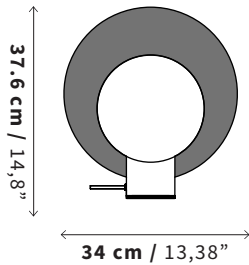

Datasheet**Iluminación****Nombre**
Name**AURA****Tipo**
Type**De mesa**
Table**SKU****LM13****Tamaño**
Size**Profundidad (D): 22.5 cm / 8.85"****Peso**
Weight**2.6 kg**
5,73 lb**Uso**
IP Rating**IP20 - Interiores**
IP20 Indoor Use Only**Luz**
IlluminantIncl. 2.5 W G9 LED COB 250 lm
120 V ~ 60 Hz 0.020 A
2700 K
Atenuable / Dimmable**Reemplazo de lámpara sugerido:**
1 - 5 W
90 - 400 lm**Cable**
CordPVC con textil negro 180 cm / 70,9"
Interruptor Táctil / Touch Power Switch**Certificación**
Certification**Materiales**
Materials**Nogal**
Walnut Wood**Acero Porcelanizado**
Carbonized Enamel**Vidrio**
Opal Glass**NOTAS:**