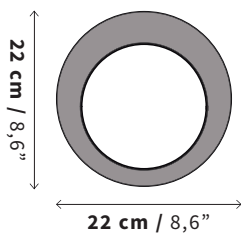

Datasheet**Iluminación****Nombre**
Name**AURA****Tipo**
Type**Arbotante**
Sconce**SKU****LS02** (AURA WALL 22)**Tamaño**
Size**Profundidad (D): 3.7 cm / 1,4"****Peso**
Weight**AURA 22**
1.0 kg / 2,20 lb**Uso**
IP Rating**IP20 - Interiores**
IP20 Indoor Use Only**Luz**
Illuminant**AURA 22**
Incl. 7 W G9 LED 700 lm
120 V ~ 60 Hz 0.05 A
2700 K
Atenuable / Dimmable**Reemplazo de lámpara sugerido:**
5 - 10 W
450 - 900 lm**Cable**
Cord**PVC 15 cm**
PVC 15 cm**Certificación**
Certification**Materiales**
Materials**Nogal**
Walnut Wood**Acero Porcelanizado**
Carbonized Enamel**NOTAS:**