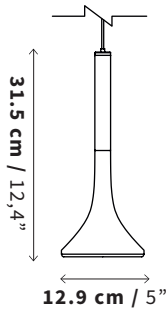

Tamaño
Size

Peso
Weight

0.5 kg
1,23 lb

Uso
IP Rating

IP20 - Interiores
IP20 Indoor Use Only

Luz
Illuminant

Incl. 6 W G9 LED 620 lm
127 V ~ 60 Hz 0.04 A
3000 K
Atenuable / Dimmable

Reemplazo de lámpara sugerido:
1 - 6 W Atenuable
90 - 620 lm

Rectangular Canope de referencia es de 150 cm / Reference canopy measure 59 in

Medidas
Size

50.0 cm	19,6 in
80.0 cm	31,4 in
100.0 cm	39,3 in
125.0 cm	49,2 in
150.0 cm	59 in

Peso
Weight

1.62 kg	3,57 lb
2.54 kg	5,59 lb
3.16 kg	6,96 lb
3.92 kg	8,64 lb
4.69 kg	10,33 lb

Tipo
Type

Circular Canope de referencia es de Ø 60 cm / Reference canopy measure Ø 23,6 in

Medidas
Size

Ø 7.5 cm	Ø 2,9 in
Ø 12.5 cm	Ø 4,9 in
Ø 14.0 cm	Ø 5,5 in
Ø 20.0 cm	Ø 7,8 in
Ø 45.0 cm	Ø 17,7 in
Ø 60.0 cm	Ø 23,6 in
Ø 80.0 cm	Ø 31,4 in
Ø 120.0 cm	Ø 47,2 in

Peso
Weight

0.12 kg	0,26 lb
0.21 kg	0,46 lb
0.86 kg	1,89 lb
0.91 kg	2,00 lb
3.38 kg	7,45 lb
6.18 kg	13,62 lb
11.15 kg	24,58 lb
16.44 kg	36,24 lb

Estilos
Styles

Línea Desnivel (2-3 colgantes)
Ø 20 y Ø 45.