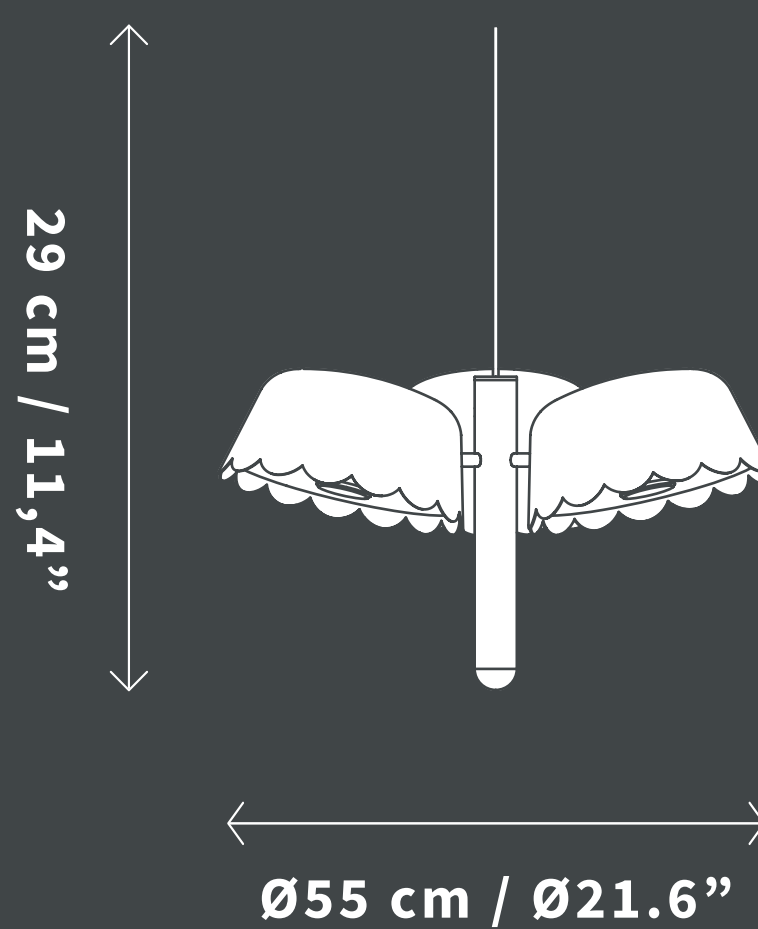

2.8 kg

Uso

IP20 - Interiores

Luz

Incl. 8 W E27 LED 800 lm
120 V ~ 60 Hz 0.065 A
2700 K

Reemplazo de lámpara sugerido:
7 - 10 W

Cable

PVC con textil negro 180 cm / 70,9"

SKU

LC34-AG

Acero Desnudo

Peso

4.5 kg

Uso

IP20 - Interiores

Luz

Incl. 3 x Módulo LED Óptica 120° 7 W
490 lm / 120 V ~ 60 Hz 0.05 A
Total 1470 lm
Ø 4.4 cm x 0.02 cm / 3000 K

Cable

PVC 200 cm negro

Certificación

Materiales

Pintura Electroestática

Tiempo de Entrega

8 - 10 Días Hábiles