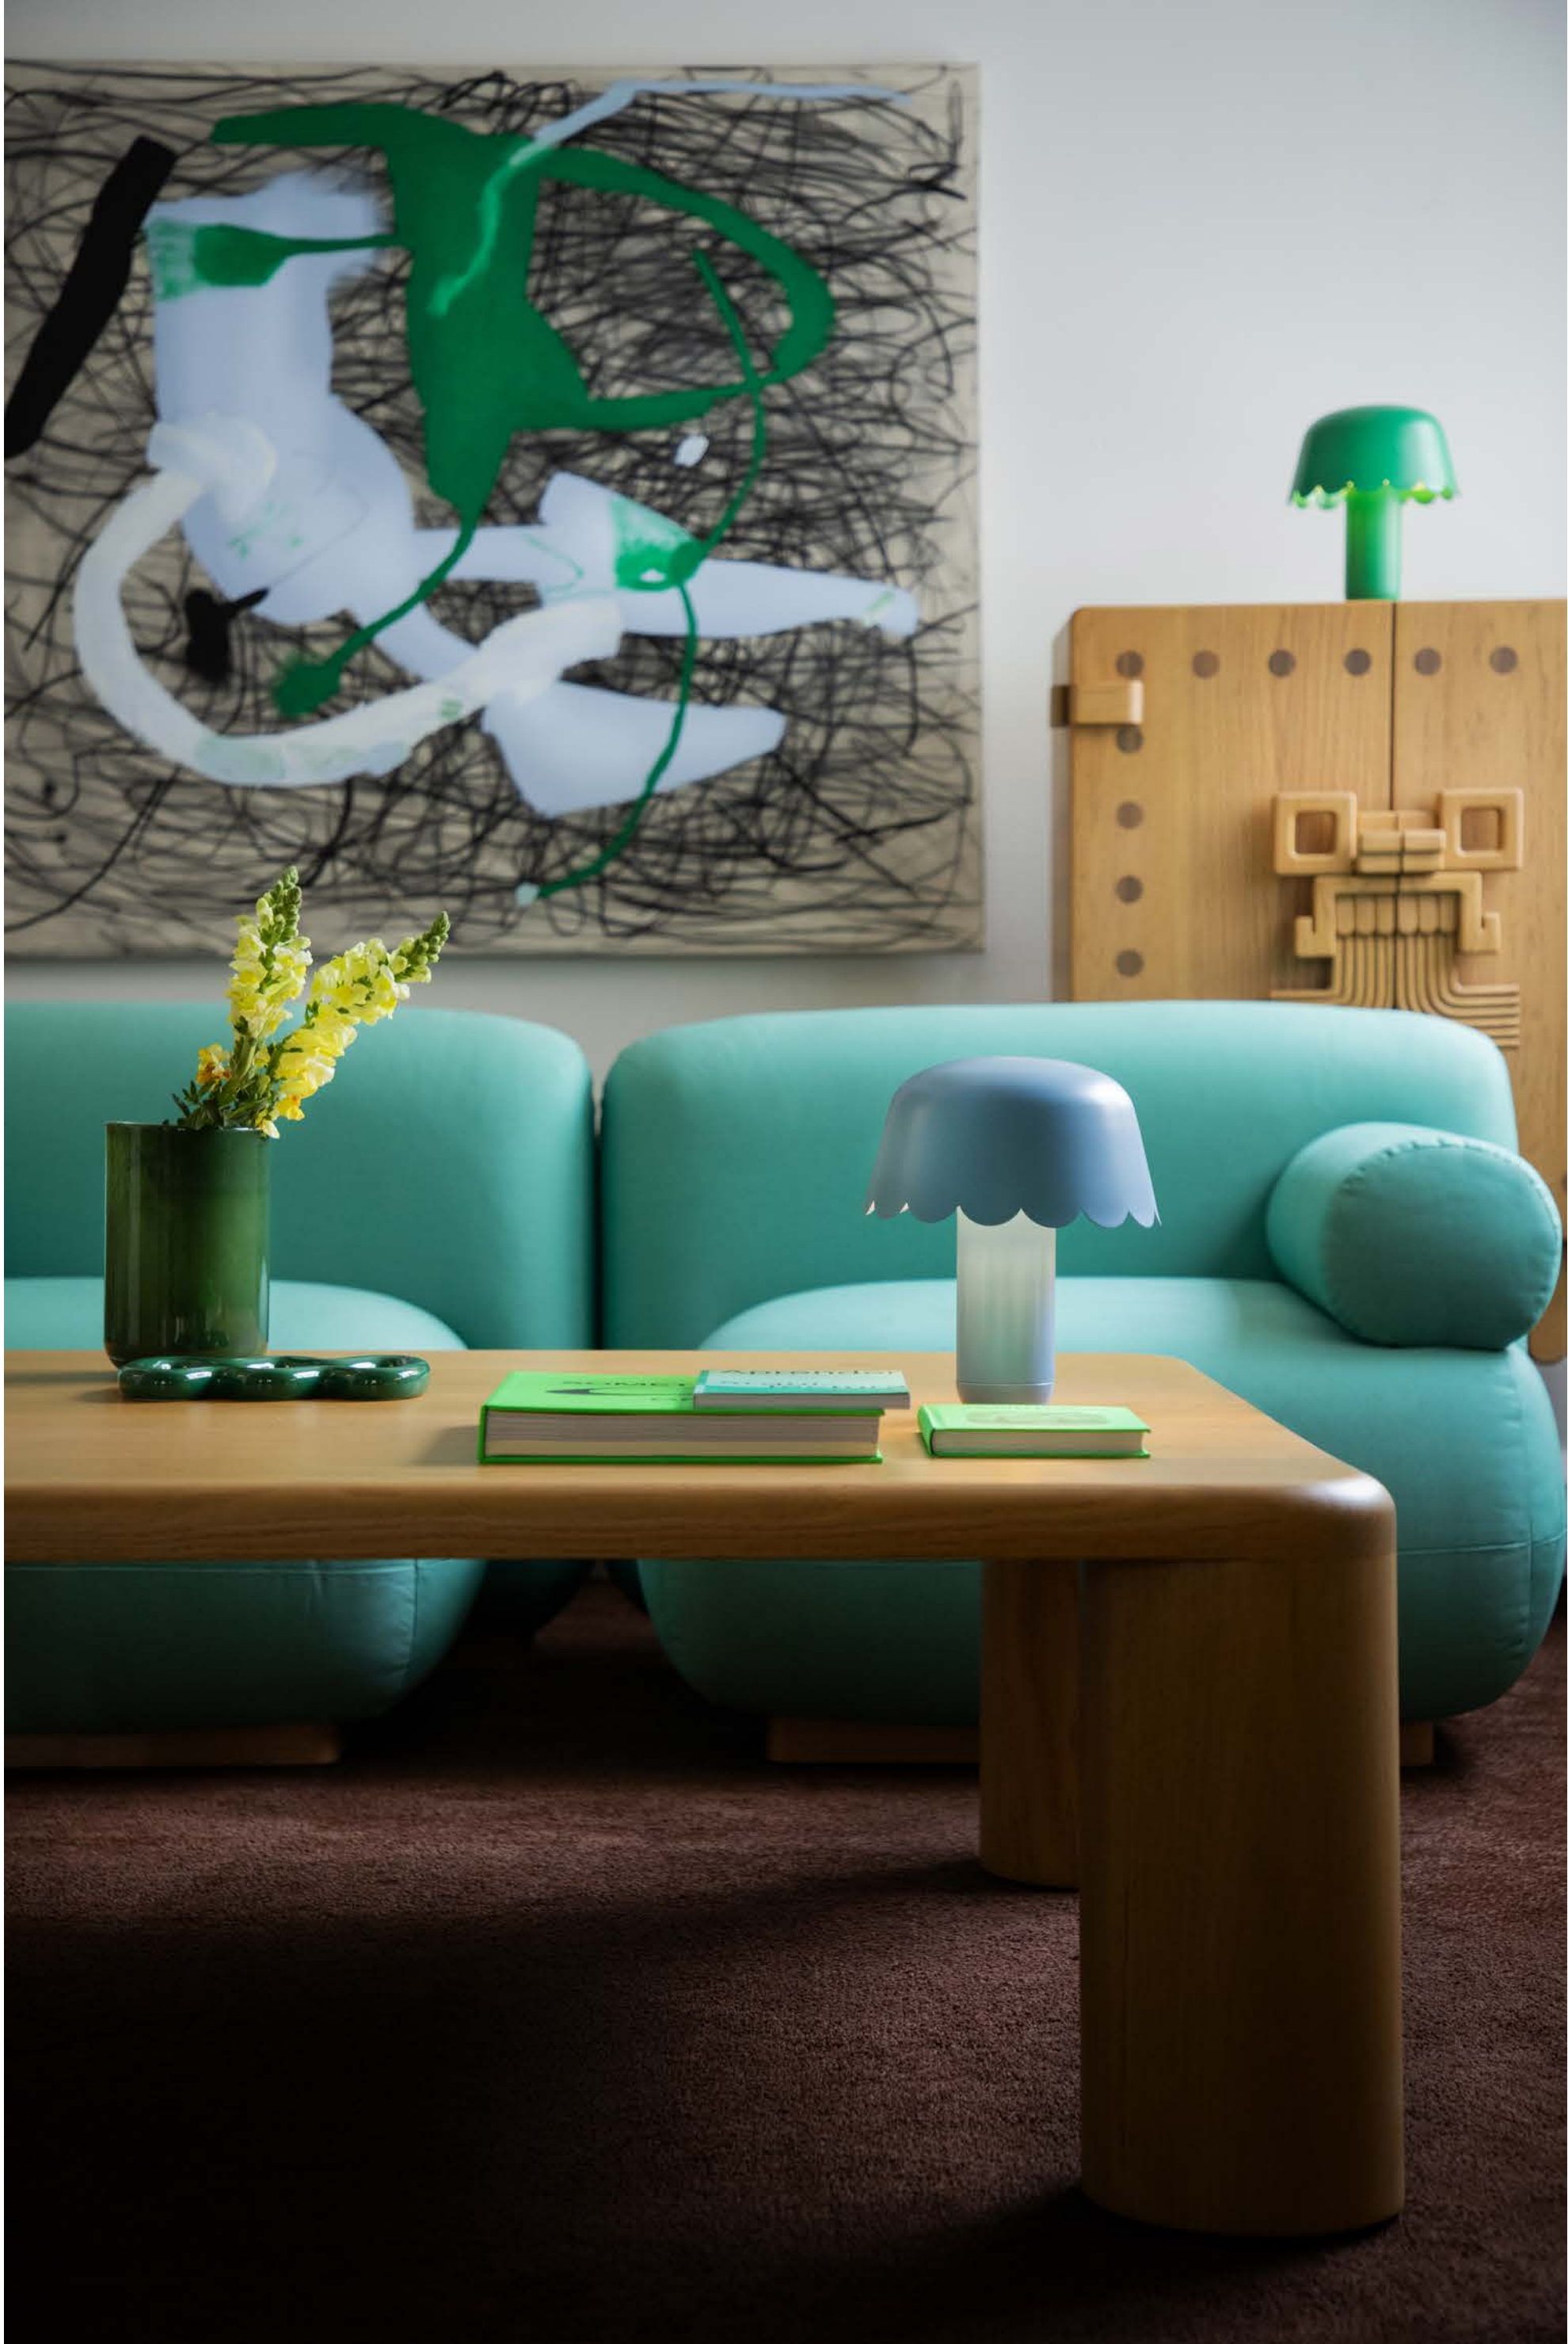

BUNA

X

Bandido

BUNA en una nueva dimensión de diseño
con la reinterpretación de **Andrés Gutiérrez**

AZUL MAYA

VERDE QUETZAL

AZUL MAYA
\$6,490 MXN

EDICIÓN LIMITADA 50 PIEZAS

VERDE QUETZAL

\$6,490 MXN

EDICIÓN LIMITADA 50 PIEZAS

ROSA DURAZNO

ROJO SANGRE

ROSA DURAZNO

\$6,490 MXN

EDICIÓN LIMITADA 50 PIEZAS

ROJO SANGRE

\$6,490 MXN

EDICIÓN LIMITADA 50 PIEZAS

ACERO DESNUDO

ACERO DESNUDO

\$6,890 MXN

EDICIÓN LIMITADA 50 PIEZAS

COLGANTE ACERO DESNUDO

\$14,990 MXN

BUNA X

BUNA X

Tipo

De mesa

SKU

LM17-AG Verde Quetzal
LM18-AG Azul Maya
LM19-AG Rojo Sangre
LM20-AG Acero Desnudo

Peso