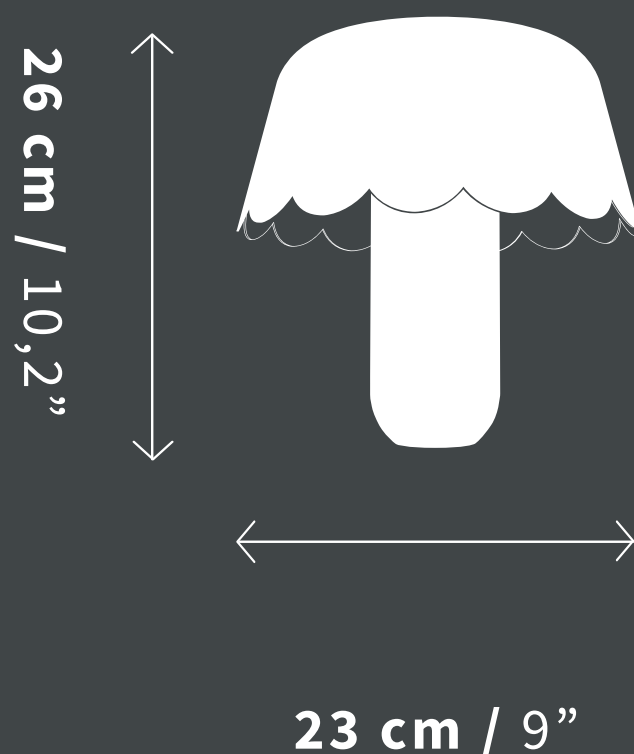

\$14,990 MXN

BUNA X

BUNA X

Tipo

De mesa

SKU

LM17-AG Verde Quetzal
LM18-AG Azul Maya
LM19-AG Rojo Sangre
LM20-AG Acero Desnudo

Peso

2.8 kg

Uso

IP20 - Interiores

Luz

Incl. 8 W E27 LED 800 lm
120 V ~ 60 Hz 0.065 A
2700 K

Reemplazo de lámpara sugerido:
7 - 10 W

Cable

PVC con textil negro 180 cm / 70,9"

SKU

LC34-AG

Acero Desnudo

Peso

4.5 kg

Uso

IP20 - Interiores

Luz

Incl. 3 x Módulo LED Óptica 120° 7 W
490 lm / 120 V ~ 60 Hz 0.05 A
Total 1470 lm
Ø 4.4 cm x 0.02 cm / 3000 K

Cable

PVC 200 cm negro

Certificación

Materiales

Pintura Electroestática

Tiempo de Entrega

8 - 10 Días Hábiles