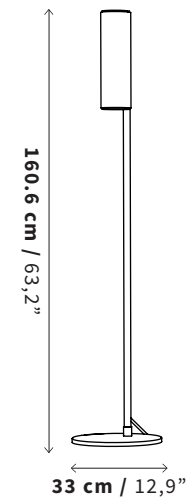

**Tamaño**  
Size

**Profundidad (D): 14.2 cm / 5,5"**

**Peso**  
Weight

**0.5 kg**  
1,10 lb

**Uso**  
IP Rating

**IP20 - Interiores**  
IP20 Indoor Use Only

**Luz**  
Iluminant

Incl. 5 W G9 LED 275 lm  
120 V ~ 60 Hz 0.038 A  
3000 K  
**Atenuable / Dimmable**

**Tamaño**  
Size

**Peso**  
Weight

**5.6 kg**  
12,34 lb

**Uso**  
IP Rating

**IP20 - Interiores**  
IP20 Indoor Use Only

**Luz**  
Iluminant

Incl. 2 x 7 W E27 LED PAR 20 500 lm  
127 V ~ 60 Hz 0.07 A  
3000 K  
**No Atenuable / Not Dimmable**

**LS05**

**Tamaño**  
Size

**Profundidad (D): 12.9 cm / 5"**

**Peso**  
Weight

**1.2 kg**  
2,7 lb

**Uso**  
IP Rating

**IP20 - Interiores**  
IP20 Indoor Use Only

**Luz**  
Iluminant