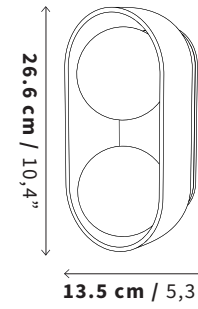

**Tamaño**  
Size

**Profundidad (D): 14.2 cm / 5,5"**

**Peso**  
Weight

**0.5 kg**  
1,10 lb

**Uso**  
IP Rating

**IP20 - Interiores**  
IP20 Indoor Use Only

**Luz**  
Iluminant

Incl. 5 W G9 LED 275 lm  
120 V ~ 60 Hz 0.038 A  
3000 K  
**Atenuable / Dimmable**

**LS05**

**Tamaño**  
Size

**Profundidad (D): 12.9 cm / 5"**

**Peso**  
Weight

**1.2 kg**  
2,7 lb

**Uso**  
IP Rating

**IP20 - Interiores**  
IP20 Indoor Use Only

**Luz**  
Iluminant

**SKU**

**LS06**

**Tamaño**  
Size

**Profundidad (D): 12.9 cm / 5"**

**Peso**  
Weight

**2.8 kg**  
6,27 lb

**Uso**  
IP Rating

**IP20 - Interiores**  
IP20 Indoor Use Only