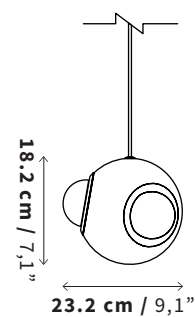

Incl. 7 W GU10 LED 500 lm  
100 V ~ 130 60 Hz 0.07 - 0.05 A  
2700 K  
**Atenuable / Dimmable**

**Reemplazo de lámpara sugerido:**  
5 - 7 W  
450 - 630 lm

**Cable**  
Cord

**PVC 30 cm**  
PVC 30 cm

**Certificación**  
Certification

**SKU**

**LS12** (Barro Moteado)  
**LS14** (Barro Natural)  
**LS16** (Barro Negro)

**Tamaño**  
Size

**Profundidad (D): 13.2 cm / 5,1"**

**Peso**  
Weight

**1 kg**  
2,20 lb

**Uso**  
IP Rating

**IP20 - Interiores**  
IP20 Indoor Use Only

**LS13** (Barro Natural)  
**LS11** (Barro Moteado)

**Tamaño**  
Size

**Profundidad (D): 17.9 cm / 7,0"**

**Peso**  
Weight

**1,5 kg**  
3,30 lb

**Uso**  
IP Rating

**IP20 - Interiores**  
IP20 Indoor Use Only

**HUMO 18**

**Tipo**  
Type

**Colgante**  
Pendant

**SKU**

**LC22** (Barro Moteado)  
**LC24** (Barro Natural)  
**LC28** (Barro Negro)

**Tamaño**  
Size

**Peso**  
Weight

**1.5 kg**  
3,30 lb