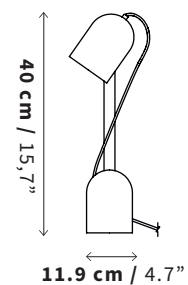

Peso
Weight

1.7 kg
3,81 lb

Uso
IP Rating

IP20 - Interiores
IP20 Indoor Use Only

Luz
Iluminant

Incl. 4 W E27 LED 250 lm
100 - 240 V ~ 60 Hz 0.02 - 0.04 A
3000 K
No Atenuable / Not Dimmable

Reemplazo de lámpara sugerido:
3 - 5 W
250 - 450 lm

Cable
Cord

PVC con textil negro 180 cm / 70,9"
Interruptor / Power Switch

Certificación
Certification

Materiales
Materials

Pintura Electrostática
Powder Coated Steel

Encino Laqueado
Lacquered Oak Wood