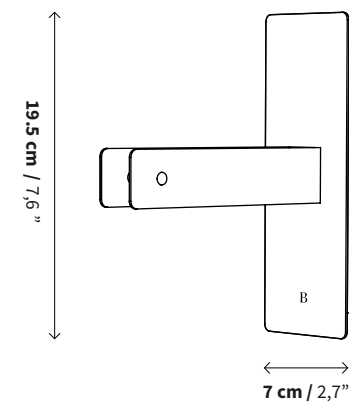

**Uso**  
Use

**Materiales**  
Materials

Accesorios

**SOPORTE L**

**Accesorios**  
Accessories

**AC15**

**Profundidad total (D): 15.7 cm / 6,1"**  
**Largo del brazo (L): 12.5 cm / 4,9"**

**0.5 kg**  
1,1 lb

**Circular** Canope de referencia es de Ø 60 cm / Reference canopy measure Ø 23,6 in

**Medidas**  
Size

<b>Ø 7.5 cm</b>	Ø 2,9 in
<b>Ø 12.5 cm</b>	Ø 4,9 in
<b>Ø 14.0 cm</b>	Ø 5,5 in
<b>Ø 20.0 cm</b>	Ø 7,8 in
<b>Ø 45.0 cm</b>	Ø 17,7 in
<b>Ø 60.0 cm</b>	Ø 23,6 in
<b>Ø 80.0 cm</b>	Ø 31,4 in
<b>Ø 120.0 cm</b>	Ø 47,2 in

**Tipo**  
Type

**Circular**

**Medidas**  
Size

**Ø 60 cm** Ø 23,6 in  
**Ø 80 cm** Ø 31,4 in  
**Ø 120 cm** Ø 47,2 in

**Peso**  
Weight

**6.18 kg** 6,96 lb  
**11.15 kg** 10,33 lb  
**16.44 kg** 36,24 lb

**Estilos**  
Styles