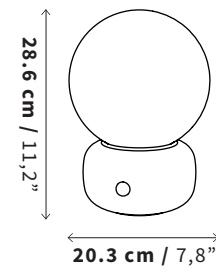

Peso
Weight

3.5 kg
7,71 lb

Uso
IP Rating

IP20 - Interiores
IP20 Indoor Use Only

Luz
Iluminant

Incl. 8.5 W E27 LED 806 lm
120 V ~ 60 Hz 0.07 A
3000 K
Atenuable / Dimmable

Reemplazo de lámpara sugerido:
7 - 10 W
630 - 900 lm

Cable
Cord

PVC con textil negro 180 cm / 70,9"
Interruptor Táctil / Touch Power Switch

Certificación
Certification

Materiales
Materials

Mármol
Marble

Latón / Aluminio
Brass / Aluminium

Vidrio
Opal Glass