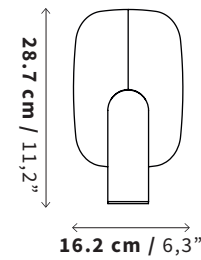

**SKU**

**LM05** (Dark Gray)  
**LM06** (Off White)

**Tamaño**  
Size

**Profundidad (D): 6.6 cm / 2,5"**

**Peso**  
Weight

**1.3 kg**  
3,02 lb

**Uso**  
IP Rating

**IP20 - Interiores**  
IP20 Indoor Use Only