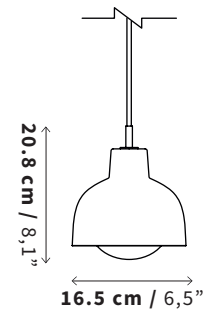

Peso
Weight

0.7 kg
1,56 lb

Uso
IP Rating

IP20 - Interiores
IP20 Indoor Use Only

Luz
Iluminant

Incl. 5 W E27 LED 550 lm
120 V ~ 60 Hz 0.045 A
2700 K
Atenuable / Dimmable

Reemplazo de lámpara sugerido:
5 - 7 W
450 - 630 lm

Cable
Cord

PVC 200 cm negro
PVC 200 cm black

Certificación
Certification

Materiales
Materials

Pintura Electroestática
Powder Coated Steel

Latón
Brass