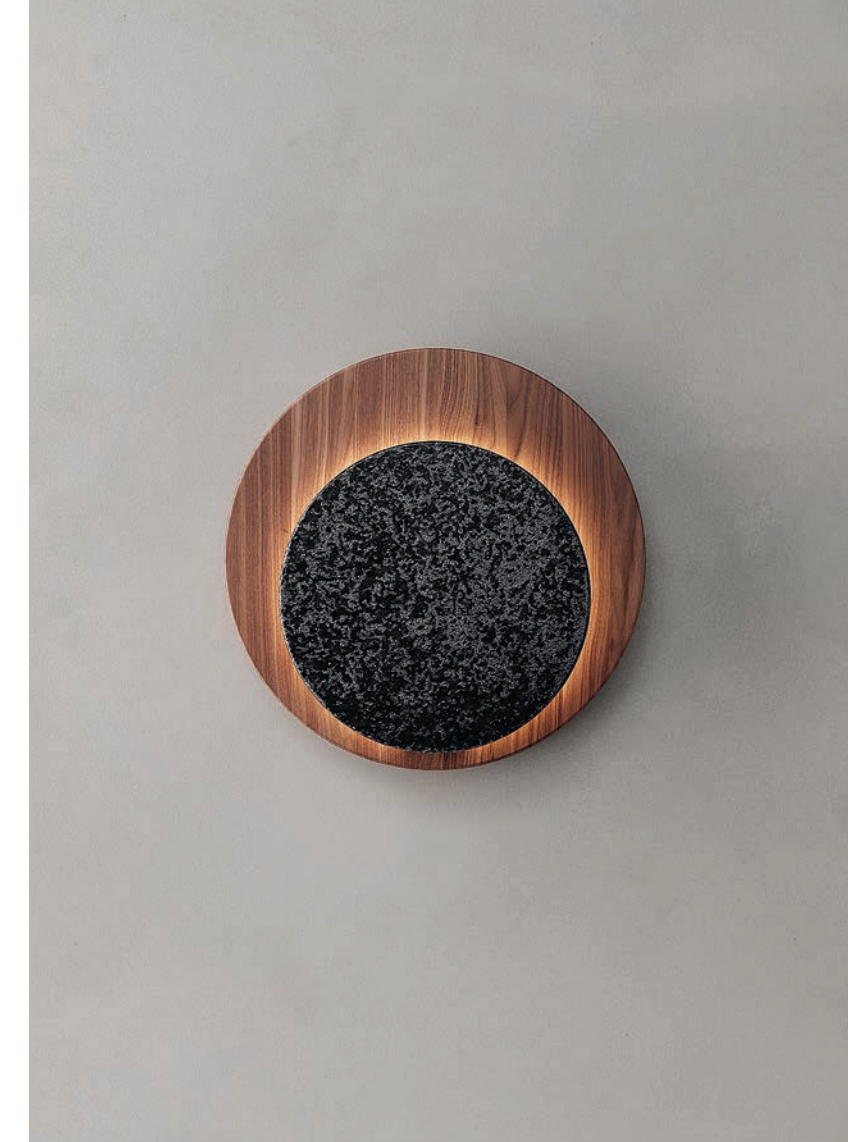

NOTAS:

Algunas piezas de este producto son hechas a mano, pueden presentar variaciones de color, forma, textura y tamaño.

Las especificaciones de fuente luz pueden variar sin previo aviso. Utilizar únicamente focos LED.

Los tiempos de entrega pueden variar.