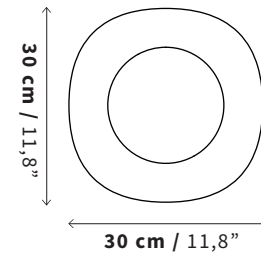

Peso
Weight

1.8 kg
3,96 lb

Uso
IP Rating

IP20 - Interiores
IP20 Indoor Use Only

Luz
Iluminant

Incl. 5 W E27 LED 550 lm
120 V ~ 60 Hz 0.04 A
2700 K
Atenuable / Dimmable

Reemplazo de lámpara sugerido:
5 - 7 W
450 - 630 lm

Cable
Cord

PVC 15 cm
PVC 15 cm

Certificación
Certification

Materiales
Materials

Mármol
Marble

Vidrio
Opal Glass