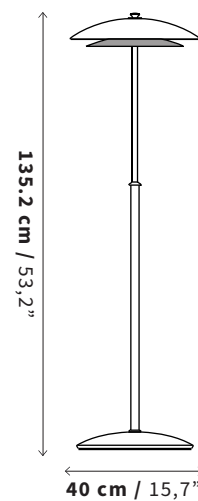

**De piso**  
Floor

**SKU**

**LP02** (Disco de Latón)  
**LP03** (Disco en color Oyster White)

**Tamaño**  
Size

**Peso**  
Weight

**13.2 kg**  
29,1 lb

**Uso**  
IP Rating

**IP20 - Interiores**  
IP20 Indoor Use Only