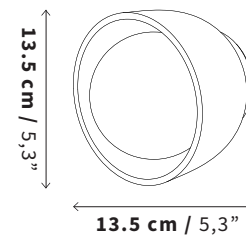

**LS05**

**Tamaño**  
Size

**Profundidad (D): 12.9 cm / 5"**

**Peso**  
Weight

**1.2 kg**  
2,7 lb

**Uso**  
IP Rating

**IP20 - Interiores**  
IP20 Indoor Use Only

**Luz**  
Iluminant