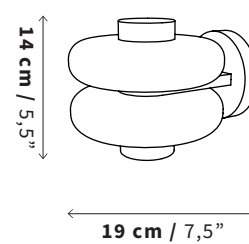

**SKU**

**LS17** (Beige Maya)  
**LS18** (Verde Tikal)

**Tamaño**  
Size

**Peso**  
Weight

**4.2 kg**  
9.26 lb

**Uso**  
IP Rating

**IP20 - Interiores**  
IP20 Indoor Use Only

**Luz**  
Iluminant