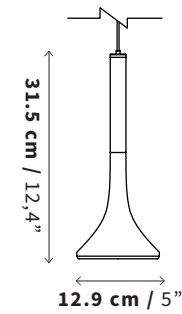

Peso
Weight

0.5 kg
1,23 lb

Uso
IP Rating

IP20 - Interiores
IP20 Indoor Use Only

Luz
Iluminant

Incl. 6 W G9 LED 620 lm
127 V ~ 60 Hz 0.04 A
3000 K
Atenuable / Dimmable

Reemplazo de lámpara sugerido:
1 - 6 W Atenuable
90 - 620 lm

Cable
Cord

PVC 200 cm negro
PVC 200 cm black

Certificación
Certification

Materiales
Materials

Nogal / Encino Negro
Walnut Wood / Lacquered Oak Wood

Acero Porcelanizado
Carbonized Enamel

Difusor Acrílico
Acrylic Diffuser