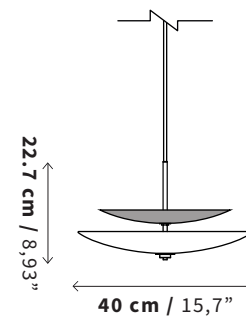

**LC17** (Disco de Latón)  
**LC18** (Disco en color Oyster White)

**Tamaño**  
 Size

**Peso**  
 Weight

**4.8 kg**  
 10,71 lb

**Uso**  
 IP Rating

**IP20 - Interiores**  
 IP20 Indoor Use Only

**Luz**  
 Iluminant