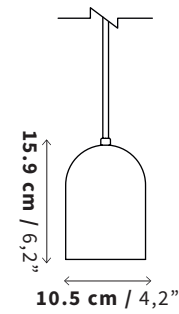

Peso
Weight

0.6 kg
1,34 lb

Uso
IP Rating

IP20 - Interiores
IP20 Indoor Use Only

Luz
Iluminant

Incl. 6 W G9 LED 620 lm
120 V ~ 60 Hz 0.04 A
3000 K
Atenuable / Dimmable

Reemplazo de lámpara sugerido:
5 - 10 W
450 - 800 lm

Cable
Cord

Textil PVC 200 cm negro
Textile PVC 200 cm black

Certificación
Certification

Materiales
Materials

Acero Cromado Negro
Black Chrome

Cobre Cepillado
Brushed Copper

Vidrio
Opal Glass