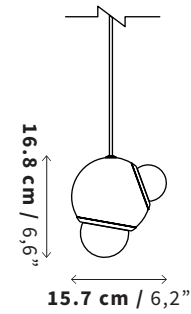

**SKU**

**LS12** (Barro Moteado)  
**LS14** (Barro Natural)  
**LS16** (Barro Negro)

**Tamaño**  
Size

**Profundidad (D): 13.2 cm / 5,1"**

**Peso**  
Weight

**1 kg**  
2,20 lb

**Uso**  
IP Rating

**IP20 - Interiores**  
IP20 Indoor Use Only

**LS13** (Barro Natural)  
**LS11** (Barro Moteado)

**Tamaño**  
Size

**Profundidad (D): 17.9 cm / 7,0"**

**Peso**  
Weight

**1,5 kg**  
3,30 lb

**Uso**  
IP Rating

**IP20 - Interiores**  
IP20 Indoor Use Only

**SKU**

**LC23** (Barro Moteado)  
**LC25** (Barro Natural)  
**LC29** (Barro Negro)

**Tamaño**  
Size

**Peso**  
Weight

**1.2 kg**  
2,64 lb

**Uso**  
IP Rating

**IP20 - Interiores**  
IP20 Indoor Use Only