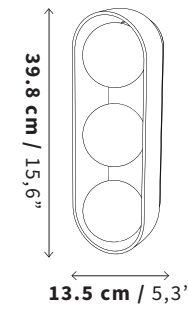

Profundidad (D): 12.9 cm / 5"

4.2 kg
9,28 lb

IP20 - Interiores
IP20 Indoor Use Only

Incl. 3 x 2.5 W G9 LED COB 250 lm
120 V ~ 60 Hz 0.020 A
2700 K
Atenuable / Dimmable

Reemplazo de lámpara sugerido:
1 - 5 W
90 - 400 lm

PVC 15 cm
PVC 15 cm

NOM

Ónix
Onyx

Latón
Brass

Vidrio
Opal Glass