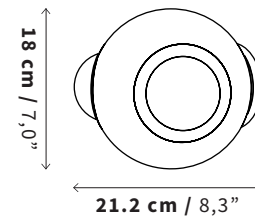

**Tamaño**  
Size

**Profundidad (D): 13 cm / 5.12"**

**Peso**  
Weight

**1.5 kg**  
3,30 lb

**Uso**  
IP Rating

**IP20 - Interiores**  
IP20 Indoor Use Only

**Luz**  
Iluminant

Incl. 2 x 2.5 W G9 LED COB 250 lm  
120 V ~ 60 Hz 0.020 A  
2700 K  
**Atenuable / Dimmable**

**SKU**

**LS12** (Barro Moteado)  
**LS14** (Barro Natural)  
**LS16** (Barro Negro)

**Tamaño**  
Size

**Profundidad (D): 13.2 cm / 5,1"**

**Peso**  
Weight

**1 kg**  
2,20 lb

**Uso**  
IP Rating

**IP20 - Interiores**  
IP20 Indoor Use Only

**LS13** (Barro Natural)  
**LS11** (Barro Moteado)

**Tamaño**  
Size

**Profundidad (D): 17.9 cm / 7,0"**

**Peso**  
Weight

**1,5 kg**  
3,30 lb

**Uso**  
IP Rating

**IP20 - Interiores**  
IP20 Indoor Use Only