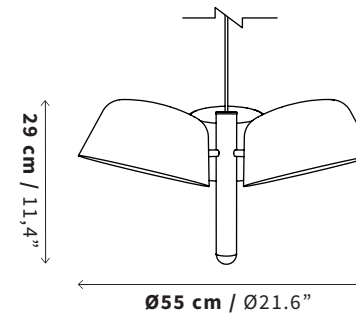

**Tamaño**  
Size

**Peso**  
Weight

**4.5 kg**  
9,92 lb

**Uso**  
IP Rating

**IP20 - Interiores**  
IP20 Indoor Use Only

**Luz**  
Iluminant

Incl. 3 x Módulo LED Óptica 120° 7 W  
490 lm / 120 V ~ 60 Hz 0.05 A  
Total 1470 lm  
Ø 4.4 cm x 0.02 cm / 3000 K  
**No Atenuable / Not Dimmable**