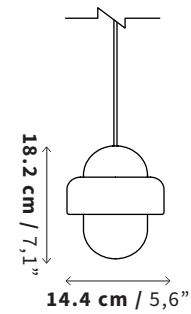

**SKU**

**LC13** (Mármol Negro)  
**LC14** (Mármol Blanco)

**Tamaño**  
Size

**Peso**  
Weight

**1.5 kg**  
3,48 lb

**Uso**  
IP Rating

**IP20 - Interiores**  
IP20 Indoor Use Only

**Luz**  
Iluminant