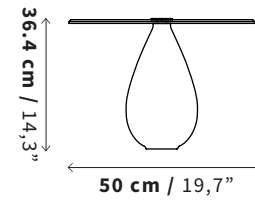

**Tipo**  
Type

**Mobiliario**  
Furniture

**SKU**

**MB07** (50cm)  
**MB06** (60cm)

**Tamaño**  
Size

**Peso**  
Weight

**MURA 50**  
22.8 kg / 50,26 lb

**MURA 60**  
33.5 kg / 73,85 lb