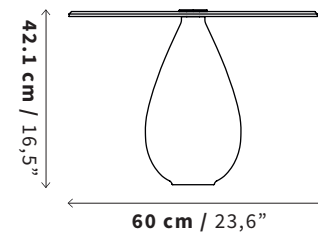

**Tipo**  
Type

**Mobiliario**  
Furniture

**SKU**

**MB07** (50cm)  
**MB06** (60cm)

**Tamaño**  
Size

**Peso**  
Weight

**MURA 50**  
22.8 kg / 50,26 lb

**MURA 60**  
33.5 kg / 73,85 lb