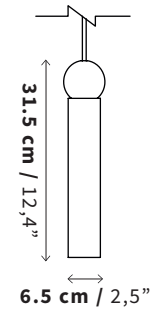

Peso
Weight

0.9 kg
2 lb

Uso
IP Rating

IP20 - Interiores
IP20 Indoor Use Only

Luz
Iluminant

Incl. 4.5 W E27 LED 420 lm
120 V ~ 60 Hz 0.06 A
2700 K
Atenuable / Dimmable

Reemplazo de lámpara sugerido:
3 - 7 W
270 - 560 lm

Cable
Cord

PVC 200 cm negro
PVC 200 cm black

Certificación
Certification

Materiales
Materials

Acero
Steel

Talavera
Talavera