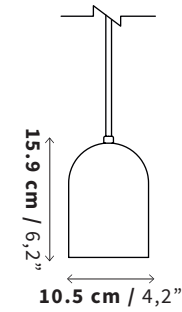

Peso
Weight

0.6 kg
1,34 lb

Uso
IP Rating

IP20 - Interiores
IP20 Indoor Use Only

Luz
Iluminant

Incl. 6 W G9 LED 620 lm
120 V ~ 60 Hz 0.04 A
3000 K
Atenuable / Dimmable

Reemplazo de lámpara sugerido:
5 - 10 W
450 - 800 lm

Cable
Cord

Textil PVC 200 cm negro
Textile PVC 200 cm black

Certificación
Certification

Materiales
Materials

Pintura Electrostática
Powder Coated Steel

Vidrio
Opal Glass

NOTAS:

Las especificaciones de fuente luz pueden variar sin previo aviso.
Utilizar únicamente focos LED.

Ver página de variaciones y posibilidades de acomodos
de lámparas colgantes en canopes.

Los tiempos de entrega pueden variar.

B

2024