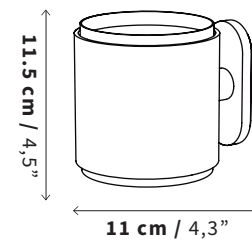

**Tamaño**  
Size

**Profundidad (D): 14.2 cm / 5,5"**

**Peso**  
Weight

**0.5 kg**  
1,10 lb

**Uso**  
IP Rating

**IP20 - Interiores**  
IP20 Indoor Use Only

**Luz**  
Iluminant

Incl. 5 W G9 LED 275 lm  
120 V ~ 60 Hz 0.038 A  
3000 K  
**Atenuable / Dimmable**