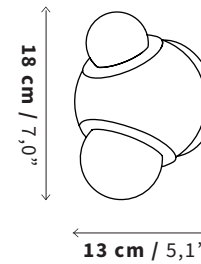

Incl. 7 W GU10 LED 500 lm  
100 V ~ 130 60 Hz 0.07 - 0.05 A  
2700 K  
**Atenuable / Dimmable**

**Reemplazo de lámpara sugerido:**  
5 - 7 W  
450 - 630 lm

**Cable**  
Cord

**PVC 30 cm**  
PVC 30 cm

**Certificación**  
Certification

**Tamaño**  
Size

**Profundidad (D): 13 cm / 5.12"**

**Peso**  
Weight

**1.5 kg**  
3,30 lb

**Uso**  
IP Rating

**IP20 - Interiores**  
IP20 Indoor Use Only

**Luz**  
Iluminant

Incl. 2 x 2.5 W G9 LED COB 250 lm  
120 V ~ 60 Hz 0.020 A  
2700 K  
**Atenuable / Dimmable**

**SKU**

**LS12** (Barro Moteado)  
**LS14** (Barro Natural)  
**LS16** (Barro Negro)

**Tamaño**  
Size

**Profundidad (D): 13.2 cm / 5,1"**

**Peso**  
Weight

**1 kg**  
2,20 lb

**Uso**  
IP Rating

**IP20 - Interiores**  
IP20 Indoor Use Only