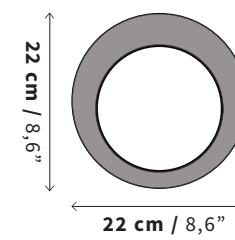

Profundidad (D): 3.7 cm / 1,4"

Peso
Weight

AURA 22
1.0 kg / 2,20 lb

Uso
IP Rating

IP20 - Interiores
IP20 Indoor Use Only

Luz
Iluminant

AURA 22
Incl. 7 W G9 LED 700 lm
120 V ~ 60 Hz 0.05 A
2700 K
Atenuable / Dimmable
Reemplazo de lámpara sugerido:
5 - 10 W
450 - 900 lm

Cable
Cord

PVC 15 cm
PVC 15 cm

Certificación
Certification

Materiales
Materials

Nogal
Walnut Wood

Acero Porcelanizado
Carbonized Enamel