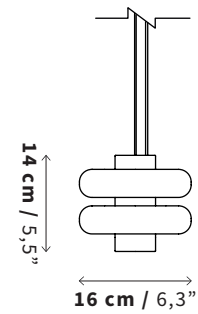

Incl. 7 W GU10 LED 500 lm  
100 V ~ 130 60 Hz 0.07 - 0.05 A  
2700 K  
**Atenuable / Dimmable**

**Reemplazo de lámpara sugerido:**  
5 - 7 W  
450 - 630 lm

**Cable**  
Cord

**PVC 30 cm**  
PVC 30 cm

**Certificación**  
Certification

**Nombre**  
Name

**DUO**

**Tipo**  
Type

**Colgante**  
Pendant

**SKU**

**LC35** (Beige Maya)  
**LC36** (Verde Tikal)

**Tamaño**  
Size

**Peso**  
Weight