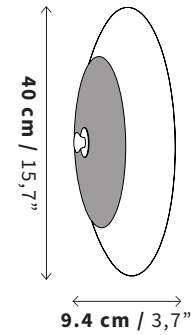

Peso
Weight

4.0 kg
8,81 lb

Uso
IP Rating

IP20 - Interiores
IP20 Indoor Use Only

Luz
Illuminant

Incl. Módulo LED Óptica 120° 15 W
2300 lm / 120 V ~ 60 Hz 0.118 A
Ø 9.8 cm x 0.3 cm / 3000 K
Atenuable / Dimmable

Driver
Driver

5 - 18 W
15 - 62 V, 50 / 60 Hz
3.2 cm x 6.6 cm x 2.1 cm
Atenuable / Dimmable

Certificación
Certification

Materiales
Materials

Ónix
Onyx

Latón
Brass