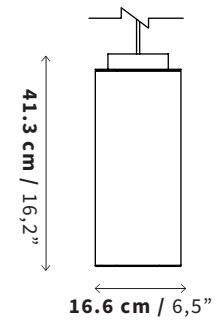

**Tamaño**  
Size

**Profundidad (D): 14.2 cm / 5,5"**

**Peso**  
Weight

**0.5 kg**  
1,10 lb

**Uso**  
IP Rating

**IP20 - Interiores**  
IP20 Indoor Use Only

**Luz**  
Iluminant

Incl. 5 W G9 LED 275 lm  
120 V ~ 60 Hz 0.038 A  
3000 K  
**Atenuable / Dimmable**

**Colgante**  
Pendant

**SKU**

**LC16**

**Tamaño**  
Size

**Peso**  
Weight

**3.3 kg**  
7,29 lb

**Uso**  
IP Rating

**IP20 - Interiores**  
IP20 Indoor Use Only