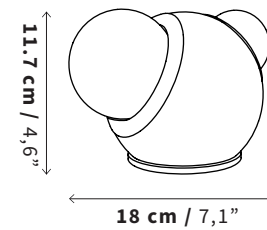

**SKU**

**LS17** (Beige Maya)  
**LS18** (Verde Tikal)

**Tamaño**  
Size

**Peso**  
Weight

**4.2 kg**  
9.26 lb

**Uso**  
IP Rating

**IP20 - Interiores**  
IP20 Indoor Use Only

**Luz**  
Iluminant

Incl. 7 W GU10 LED 500 lm  
100 V ~ 130 60 Hz 0.07 - 0.05 A  
2700 K  
**Atenuable / Dimmable**

**Reemplazo de lámpara sugerido:**  
5 - 7 W  
450 - 630 lm

**Cable**  
Cord

**PVC 30 cm**  
PVC 30 cm

**Certificación**  
Certification

**Tamaño**  
Size

**Profundidad (D): 13 cm / 5.12"**

**Peso**  
Weight

**1.5 kg**  
3,30 lb

**Uso**  
IP Rating

**IP20 - Interiores**  
IP20 Indoor Use Only

**Luz**  
Iluminant

Incl. 2 x 2.5 W G9 LED COB 250 lm  
120 V ~ 60 Hz 0.020 A  
2700 K  
**Atenuable / Dimmable**

**SKU**

**LS12** (Barro Moteado)  
**LS14** (Barro Natural)  
**LS16** (Barro Negro)

**Tamaño**  
Size

**Profundidad (D): 13.2 cm / 5,1"**

**Peso**  
Weight

**1 kg**  
2,20 lb

**Uso**  
IP Rating

**IP20 - Interiores**  
IP20 Indoor Use Only