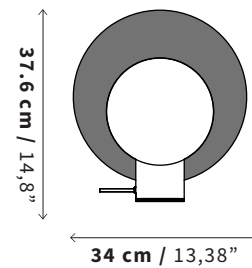

**LS05**

**Tamaño**  
Size

**Profundidad (D): 12.9 cm / 5"**

**Peso**  
Weight

**1.2 kg**  
2,7 lb

**Uso**  
IP Rating

**IP20 - Interiores**  
IP20 Indoor Use Only

**Luz**  
Iluminant

**SKU**

**LS06**

**Tamaño**  
Size

**Profundidad (D): 12.9 cm / 5"**

**Peso**  
Weight

**2.8 kg**  
6,27 lb

**Uso**  
IP Rating

**IP20 - Interiores**  
IP20 Indoor Use Only

**Tipo**  
Type

**De mesa**  
Table

**SKU**

**LM13**

**Tamaño**  
Size

**Profundidad (D): 22.5 cm / 8,85"**

**Peso**  
Weight

**2.6 kg**  
5,73 lb