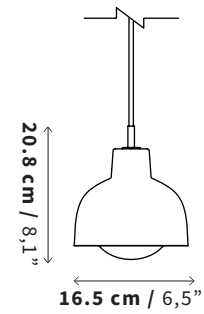

**LS05**

**Tamaño**  
Size

**Profundidad (D): 12.9 cm / 5"**

**Peso**  
Weight

**1.2 kg**  
2,7 lb

**Uso**  
IP Rating

**IP20 - Interiores**  
IP20 Indoor Use Only

**Luz**  
Iluminant

**SKU**

**LS06**

**Tamaño**  
Size

**Profundidad (D): 12.9 cm / 5"**

**Peso**  
Weight

**2.8 kg**  
6,27 lb

**Uso**  
IP Rating

**IP20 - Interiores**  
IP20 Indoor Use Only

**Tamaño**  
Size

**Peso**  
Weight

**1.6 kg**  
3,54 lb

**Uso**  
IP Rating

**IP20 - Interiores**  
IP20 Indoor Use Only

**Luz**  
Iluminant

Incl. 5 W E27 LED 550 lm  
120 V ~ 60 Hz 0.04 A  
2700 K  
**Atenuable / Dimmable**