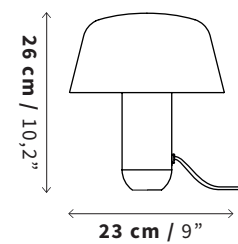

Peso
Weight

2.8 kg
6,28 lb

Uso
IP Rating

IP20 - Interiores
IP20 Indoor Use Only

Luz
Iluminant

Incl. 8 W E27 LED 800 lm
120 V ~ 60 Hz 0.065 A
2700 K
No Atenuable / Not Dimmable

Reemplazo de lámpara sugerido:
7 - 10 W
630 - 900 lm

Cable
Cord

PVC con textil negro 180 cm / 70,9"
Interruptor / Power Switch

Certificación
Certification

Materiales
Materials

Pintura Electrostática
Powder Coated Steel