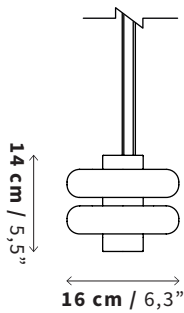

**Tamaño**  
Size

**Peso**  
Weight

**4.2 kg**  
9.26 lb

**Uso**  
IP Rating

**IP20 - Interiores**  
IP20 Indoor Use Only

**Luz**  
Illuminant

Incl. 7 W GU10 LED 500 lm  
100 V ~ 130 60 Hz 0.07 - 0.05 A  
2700 K  
**Atenuable / Dimmable**

**Reemplazo de lámpara sugerido:**  
5 - 7 W  
450 - 630 lm

**Cable**  
Cord

**PVC 300 cm negro / Tensor**  
PVC 300 cm black / Tension Cable

**Certificación**  
Certification

**Materiales**  
Materials

**Mármol**  
Marble

**Peso**  
Weight

<b>1.62 kg</b>	3,57 lb
<b>2.54 kg</b>	5,59 lb
<b>3.16 kg</b>	6,96 lb
<b>3.92 kg</b>	8,64 lb
<b>4.69 kg</b>	10,33 lb

**Ancho: 15 cm** width: 5,9 in

**Estilos**  
Styles

**Línea Horizontal**  
**(4 colgantes máximo)**  
50 cm - 100 cm.

**Línea Horizontal**  
**(5 colgantes máximo)**  
125 cm - 150 cm.

El producto indicado es ilustrativo, aplica únicamente para la lámpara **DUO colgante**.

**Tipo**  
Type

**Circular**

**Medidas**  
Size

<b>Ø 20.0 cm</b>	Ø 7,8 in
<b>Ø 45.0 cm</b>	Ø 17,7 in
<b>Ø 60.0 cm</b>	Ø 23,6 in
<b>Ø 80.0 cm</b>	Ø 31,4 in
<b>Ø 120.0 cm</b>	Ø 47,2 in