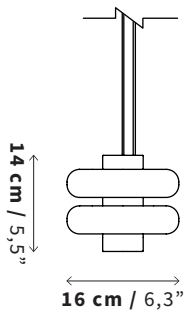

Tamaño
Size

Peso
Weight

4.0 kg
8.8 lb

Uso
IP Rating

IP20 - Interiores
IP20 Indoor Use Only

Luz
Illuminant

Incl. 7 W GU10 LED 500 lm
100 V ~ 130 60 Hz 0.07 - 0.05 A
2700 K
Atenuable / Dimmable

Reemplazo de lámpara sugerido:
5 - 7 W
450 - 630 lm

Rectangular

Medidas
Size

50.0 cm	19,6 in
80.0 cm	31,4 in
100.0 cm	39,3 in
125.0 cm	49,2 in
150.0 cm	59 in

Peso
Weight

1.62 kg	3,57 lb
2.54 kg	5,59 lb
3.16 kg	6,96 lb
3.92 kg	8,64 lb
4.69 kg	10,33 lb

Ancho: 15 cm width: 5,9 in

Estilos
Styles

Línea Horizontal
(4 colgantes máximo)
50 cm - 100 cm.

Línea Horizontal
(5 colgantes máximo)
125 cm - 150 cm.

Tipo
Type

Circular

Medidas
Size

Ø 20.0 cm	Ø 7,8 in
Ø 45.0 cm	Ø 17,7 in
Ø 60.0 cm	Ø 23,6 in
Ø 80.0 cm	Ø 31,4 in
Ø 120.0 cm	Ø 47,2 in

Peso
Weight

0.91 kg	2,00 lb
3.38 kg	7,45 lb
6.18 kg	13,62 lb
11.15 kg	24,58 lb
16.44 kg	36,24 lb

Estilos
Styles

Escalera
(3 colgantes máximo)
Ø 20, Ø 45 y Ø 60 cm.

Aleatorio
(6 colgantes máximo)
Ø 80 cm.

Espiral
(8 colgantes máximo)
Ø 120 cm.