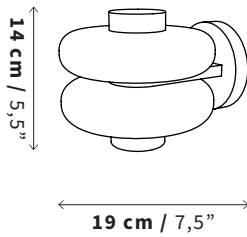

Tamaño
Size

Peso
Weight

4.3 kg
9.47 lb

Uso
IP Rating

IP20 - Interiores
IP20 Indoor Use Only

Luz
Illuminant

Incl. 7 W GU10 LED 500 lm
100 V ~ 130 60 Hz 0.07 - 0.05 A
2700 K
Atenuable / Dimmable

Reemplazo de lámpara sugerido:
5 - 7 W
450 - 630 lm