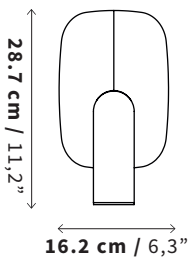

Datasheet

Iluminación

Nombre
Name

BO

Tipo
Type

De mesa
Table

SKU

LM05 (Dark Gray)
LM06 (Off White)

Tamaño
Size

Profundidad (D): 6.6 cm / 2.5"

Peso
Weight

1.3 kg
3,02 lb

Uso
IP Rating

IP20 - Interiores
IP20 Indoor Use Only

Luz
Illuminant

Incl. 5 W G9 LED 275 lm
110 -127 V ~ 60 Hz 0.05 A
3000 K
Atenuable / Dimmable

Reemplazo de lámpara sugerido:
5 - 6 W Atenuable
275 - 800 lm

Cable
Cord

PVC con textil negro 180 cm / 70,9"
Interruptor Táctil / Touch Power Switch

Certificación
Certification

Materiales
Materials

Pintura Electrostática
Powder Coated Steel