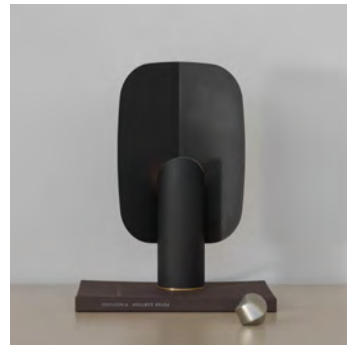

REFERENCIAS DE USO

1

2

3

4

CRÉDITOS: 4. V65 | C Cúbica Arquitectos | Fotografía Amy Bello