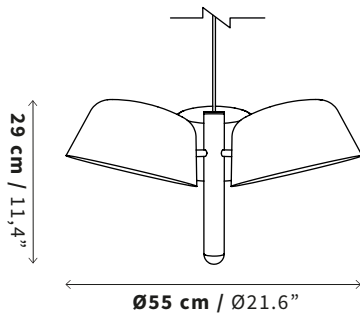

Tamaño
Size

Peso
Weight

4.5 kg
9,92 lb

Uso
IP Rating

IP20 - Interiores
IP20 Indoor Use Only

Luz
Iluminant

Incl. 3 x Módulo LED Óptica 120° 7 W
490 lm / 120 V ~ 60 Hz 0.05 A
Total 1470 lm
Ø 4.4 cm x 0.02 cm / 3000 K
No Atenuable / Not Dimmable