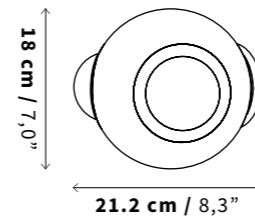

LS13 (Barro Natural)
LS11 (Barro Moteado)

Tamaño
Size

Profundidad (D): 17.9 cm / 7.0"

Peso
Weight

1,5 kg
3,30 lb

Uso
IP Rating

IP20 - Interiores
IP20 Indoor Use Only

Luz
Iluminant