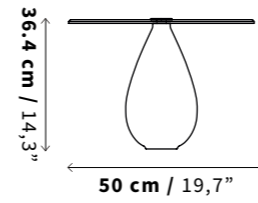

SKU

MB01

Tamaño
Size

Peso
Weight

MURA 50
22.8 kg / 50,26 lb

MURA 60
33.5 kg / 73,85 lb

Uso
Use

Interiores & Exteriores
Indoor and Exterior Use