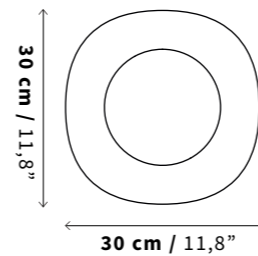

LS03 (Mármol Negro)
LS04 (Mármol Blanco)

Tamaño
Size

Profundidad (D): 13.4 cm / 5,2"

Peso
Weight

1.8 kg
3,96 lb

Uso
IP Rating

IP20 - Interiores
IP20 Indoor Use Only

Luz
Iluminant