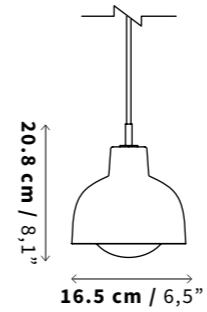

Peso
Weight

0.7 kg
1,56 lb

Uso
IP Rating

IP20 - Interiores
IP20 Indoor Use Only

Luz
Iluminant

Incl. 5 W E27 LED 550 lm
120 V ~ 60 Hz 0.045 A
2700 K
Atenuable / Dimmable

Reemplazo de lámpara sugerido:
5 - 7 W
450 - 630 lm

Cable
Cord

PVC 200 cm negro
PVC 200 cm black

Certificación
Certification

Materiales
Materials

Pintura Electrostática
Powder Coated Steel

Latón
Brass