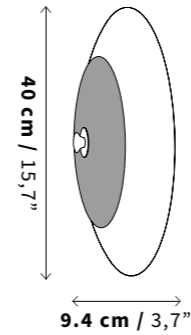

Peso
Weight

4.0 kg
8,81 lb

Uso
IP Rating

IP20 - Interiores
IP20 Indoor Use Only

Luz
Illuminant

Incl. Módulo LED Óptica 120° 15 W
2300 lm / 120 V ~ 60 Hz 0.118 A
Ø 9.8 cm x 0.3 cm / 3000 K
Atenuable / Dimmable

Driver
Driver

5 - 18 W
15 - 62 V, 50 / 60 Hz
3.2 cm x 6.6 cm x 2.1 cm
Atenuable / Dimmable

Certificación
Certification

Materiales
Materials

Ónix
Onyx

Latón
Brass