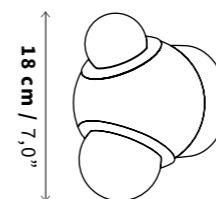

Tipo
Type

Arbotante
Sconce

SKU

LS14 (Barro Natural)
LS12 (Barro Moteado)

Tamaño
Size

13 cm / 5,1"

Profundidad (D): 13.2 cm / 5,1"

Peso
Weight