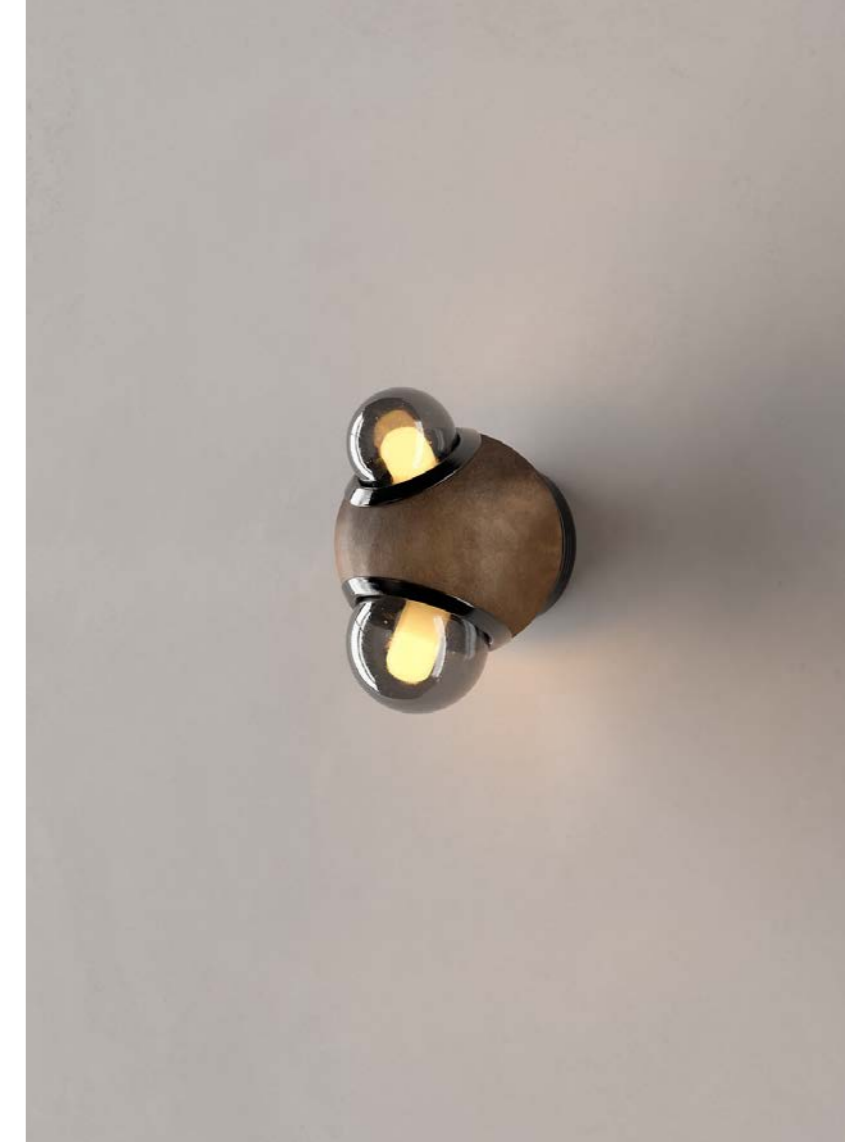

LS12 (Barro Moteado)