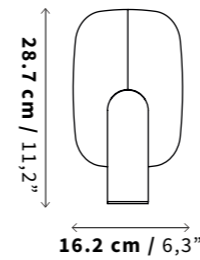

LM05 (Dark Gray)
LM06 (Off White)

Tamaño
Size

Profundidad (D): 6.6 cm / 2,5"

Peso
Weight

1.3 kg
3,02 lb

Uso
IP Rating

IP20 - Interiores
IP20 Indoor Use Only

Luz
Iluminant