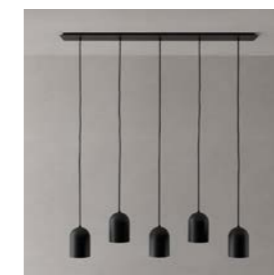

Datasheet

Accesorios

Nombre
Name

CANOPES

Acabados
Colors and finishes

Negro Mate
Black Matte

Tipo
Type

Rectangular Canope de referencia es de 150 cm / Reference canopy measure 59 in

Medidas
Size

50.0 cm	19,6 in
80.0 cm	31,4 in
100.0 cm	39,3 in
125.0 cm	49,2 in
150.0 cm	59 in

Peso
Weight

1.62 kg	3,57 lb
2.54 kg	5,59 lb
3.16 kg	6,96 lb
3.92 kg	8,64 lb
4.69 kg	10,33 lb

Ancho: 15 cm width: 5,9 in

Estilos
Styles

Línea Horizontal (3-8 colgantes)
50, 80, 100, 125 y 150 cm.

Dos líneas (3-8 colgantes)
150 cm.

Líneas Aleatorias (3-8 colgantes)
50, 80, 100, 125 y 150 cm.

El producto indicado es ilustrativo, puede aplicar para diferentes lámparas colgantes.

Tipo
Type

Circular Canope de referencia es de Ø 60 cm / Reference canopy measure Ø 23,6 in

Medidas
Size

Ø 7.5 cm	Ø 2,9 in
Ø 12.5 cm	Ø 4,9 in
Ø 14.0 cm	Ø 5,5 in
Ø 20.0 cm	Ø 7,8 in
Ø 45.0 cm	Ø 17,7 in
Ø 60.0 cm	Ø 23,6 in
Ø 80.0 cm	Ø 31,4 in
Ø 120.0 cm	Ø 47,2 in

Peso
Weight

0.12 kg	0,26 lb
0.21 kg	0,46 lb
0.86 kg	1,89 lb
0.91 kg	2,00 lb
3.38 kg	7,45 lb
6.18 kg	13,62 lb
11.15 kg	24,58 lb
16.44 kg	36,24 lb

Estilos
Styles

Línea Desnivel (2-3 colgantes)
Ø 20 y Ø 45.

Espiral (4-14 colgantes)
Ø 45, Ø 60, Ø 80 y Ø 120 cm.

Aleatorio (2-14 colgantes)
Ø 20, Ø 45, Ø 60, Ø 80 y Ø 120 cm.

El producto indicado es ilustrativo, puede aplicar para diferentes lámparas colgantes.

B