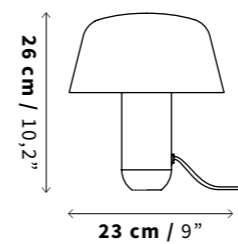

SKU

LM07 (Negra)
LM08 (Arena)

Tamaño
Size

Peso
Weight

2.8 kg
6,28 lb

Uso
IP Rating

IP20 - Interiores
IP20 Indoor Use Only

Luz
Iluminant