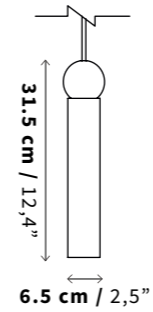

Peso
Weight

0.9 kg
2 lb

Uso
IP Rating

IP20 - Interiores
IP20 Indoor Use Only

Luz
Iluminant

Incl. 4.5 W E27 LED 420 lm
120 V ~ 60 Hz 0.06 A
2700 K
Atenuable / Dimmable

Reemplazo de lámpara sugerido:
3 - 7 W
270 - 560 lm

Cable
Cord

PVC 200 cm negro
PVC 200 cm black

Certificación
Certification

Materiales
Materials

Acero
Steel

Talavera
Talavera