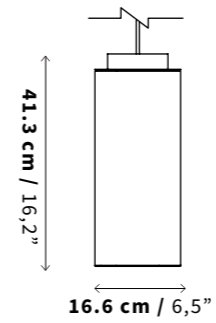

Tamaño
Size

Profundidad (D): 14.2 cm / 5,5"

Peso
Weight

0.5 kg
1,10 lb

Uso
IP Rating

IP20 - Interiores
IP20 Indoor Use Only

Luz
Iluminant

Incl. 5 W G9 LED 275 lm
120 V ~ 60 Hz 0.038 A
3000 K
Atenuable / Dimmable

Tipo
Type

Colgante
Pendant

SKU

LC16

Tamaño
Size

Peso
Weight

3.3 kg
7,29 lb

Uso
IP Rating