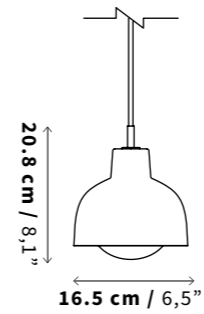

SKU

LS06

Tamaño
Size

Profundidad (D): 12.9 cm / 5"

Peso
Weight

2.8 kg
6,27 lb

Uso
IP Rating

IP20 - Interiores
IP20 Indoor Use Only

LS07

Tamaño
Size

Profundidad (D): 12.9 cm / 5"

Peso
Weight

4.2 kg
9,28 lb

Uso
IP Rating

IP20 - Interiores
IP20 Indoor Use Only

Luz
Iluminant

SKU

LC15

Tamaño
Size

Peso
Weight

1.6 kg
3,54 lb

Uso
IP Rating

IP20 - Interiores
IP20 Indoor Use Only

Luz
Iluminant