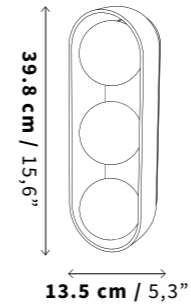

SKU

LS05

Tamaño
Size

Profundidad (D): 12.9 cm / 5"

Peso
Weight

1.2 kg
2,7 lb

Uso
IP Rating

IP20 - Interiores
IP20 Indoor Use Only

SKU

LS06

Tamaño
Size

Profundidad (D): 12.9 cm / 5"

Peso
Weight

2.8 kg
6,27 lb

Uso
IP Rating

IP20 - Interiores
IP20 Indoor Use Only

LS07

Tamaño
Size

Profundidad (D): 12.9 cm / 5"

Peso
Weight

4.2 kg
9,28 lb

Uso
IP Rating

IP20 - Interiores
IP20 Indoor Use Only

Luz
Iluminant