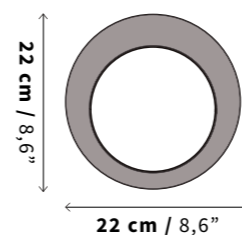

SKU

LS01 (AURA WALL 14)
LS02 (AURA WALL 22)

Tamaño
Size

Profundidad (D): 3.2 cm / 1,2"

Profundidad (D): 3.7 cm / 1,4"

Peso
Weight

AURA 14
0.4 kg / 0,88 lb

AURA 22
1.0 kg / 2,20 lb