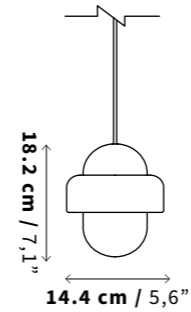

SKU

LC13 (Mármol Negro)
LC14 (Mármol Blanco)

Tamaño
Size

Peso
Weight

1.5 kg
3,48 lb

Uso
IP Rating

IP20 - Interiores
IP20 Indoor Use Only

Luz
Iluminant