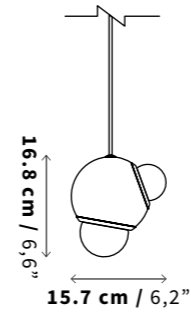

Colgante
Pendant

SKU

LC25 (Barro Natural)
LC23 (Barro Moteado)

Tamaño
Size

Peso
Weight

1.2 kg
2,64 lb

Uso
IP Rating

IP20 - Interiores
IP20 Indoor Use Only