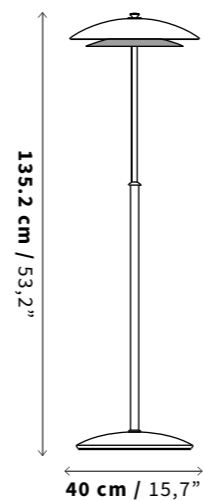

De piso
Floor

SKU

LP02 (Disco de Latón)
LP03 (Disco en color Oyster White)

Tamaño
Size

Peso
Weight

13.2 kg
29,1 lb

Uso
IP Rating

IP20 - Interiores
IP20 Indoor Use Only