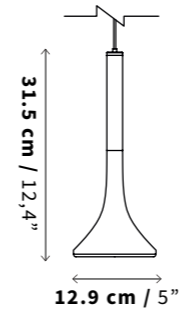

LC09 (AURA Nogal)
LC10 (AURA Encino Negro)

Tamaño
Size

Peso
Weight

0.5 kg
1,23 lb

Uso
IP Rating

IP20 - Interiores
IP20 Indoor Use Only

Luz
Iluminant

Incl. 5 W G9 LED 275 lm
120 V ~ 60 Hz 0.038 A
3000 K
Atenuable / Dimmable