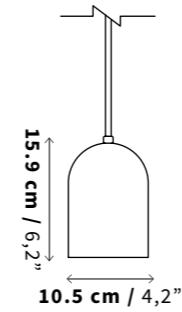

Peso
Weight

0.6 kg
1,34 lb

Uso
IP Rating

IP20 - Interiores
IP20 Indoor Use Only

Luz
Iluminant

Incl. 6 W G9 LED 620 lm
120 V ~ 60 Hz 0.04 A
3000 K
Atenuable / Dimmable

Reemplazo de lámpara sugerido:
5 - 10 W
450 - 800 lm

Cable
Cord

Textil PVC 200 cm negro
Textile PVC 200 cm black

Certificación
Certification

Materiales
Materials

Pintura Electroestática
Powder Coated Steel

Vidrio
Opal Glass