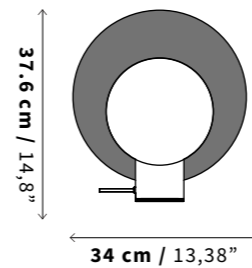

SKU

LS06

Tamaño
Size

Profundidad (D): 12.9 cm / 5"

Peso
Weight

2.8 kg
6,27 lb

Uso
IP Rating

IP20 - Interiores
IP20 Indoor Use Only

Tipo
Type

De mesa
Table

SKU

LM13

Tamaño
Size

Profundidad (D): 22.5 cm / 8,85"

Peso
Weight

2.6 kg
5,73 lb