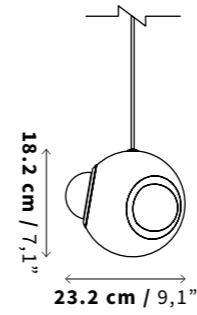

Tipo
Type

Colgante
Pendant

SKU

LC24 (Barro Natural)
LC22 (Barro Moteado)

Tamaño
Size

Peso
Weight

1.5 kg
3,30 lb

Uso
IP Rating