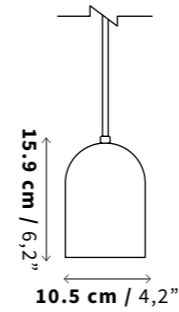

Peso
Weight

0.6 kg
1,34 lb

Uso
IP Rating

IP20 - Interiores
IP20 Indoor Use Only

Luz
Iluminant

Incl. 6 W G9 LED 620 lm
120 V ~ 60 Hz 0.04 A
3000 K
Atenuable / Dimmable

Reemplazo de lámpara sugerido:
5 - 10 W
450 - 800 lm

Cable
Cord

Textil PVC 200 cm negro
Textile PVC 200 cm black

Certificación
Certification

Materiales
Materials

Acero Cromado Negro
Black Chrome

Cobre Cepillado
Brushed Copper

Vidrio
Opal Glass