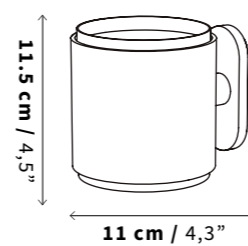

Tamaño
Size

Profundidad (D): 14.2 cm / 5,5"

Peso
Weight

0.5 kg
1,10 lb

Uso
IP Rating

IP20 - Interiores
IP20 Indoor Use Only

Luz
Iluminant

Incl. 5 W G9 LED 275 lm
120 V ~ 60 Hz 0.038 A
3000 K
Atenuable / Dimmable