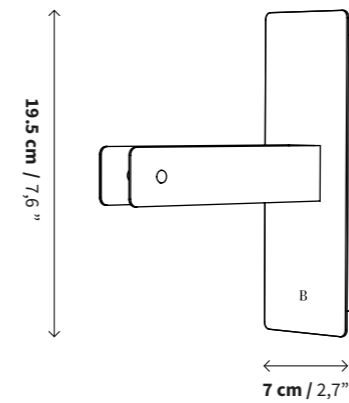

Uso
Use

Materiales
Materials

Accesorios

SOPORTE L

Accesorios
Accessories

AC15

Profundidad total (D): 15.7 cm / 6,1"
Largo del brazo (L): 12.5 cm / 4,9"

0.5 kg
1,1 lb

Tipo
Type

Circular Canope de referencia es de Ø 60 cm / Reference canopy measure Ø 23,6 in

Medidas
Size

Ø 7.5 cm	Ø 2,9 in
Ø 12.5 cm	Ø 4,9 in
Ø 14.0 cm	Ø 5,5 in
Ø 20.0 cm	Ø 7,8 in
Ø 45.0 cm	Ø 17,7 in
Ø 60.0 cm	Ø 23,6 in
Ø 80.0 cm	Ø 31,4 in
Ø 120.0 cm	Ø 47,2 in

100.0 cm 39,3 in
150.0 cm 59 in

Ancho: 15 cm width: 5,9 in

Peso
Weight

3.16 kg 6,96 lb
4.69 kg 10,33 lb

Estilos
Styles

Considerar de 15 cm - 20 cm de separación entre cada lámpara.

Línea Horizontal (2 colgantes)
100 cm.