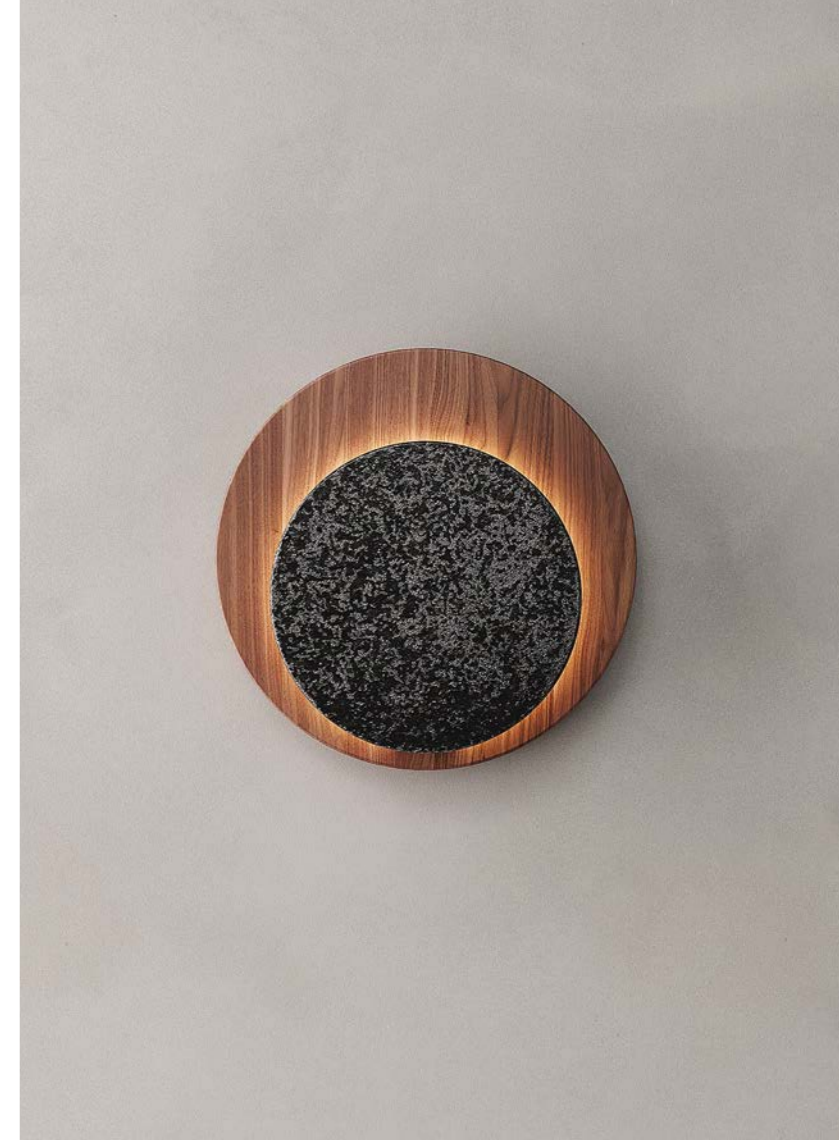

Cable
Cord

PVC 15 cm
PVC 15 cm

Certificación
Certification

Materiales
Materials

Nogal
Walnut Wood

Acero Porcelanizado
Carbonized Enamel

NOTAS:

Algunas piezas de este producto son hechas a mano, pueden presentar variaciones de color, forma, textura y tamaño.

Las especificaciones de fuente luz pueden variar sin previo aviso. Utilizar únicamente focos LED.

Los tiempos de entrega pueden variar.