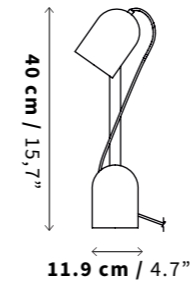

Peso
Weight

1.7 kg
3,81 lb

Uso
IP Rating

IP20 - Interiores
IP20 Indoor Use Only

Luz
Iluminant

Incl. 4 W E27 LED 350 lm
120 V ~ 60 Hz 0.065 A
3000 K
No Atenuable / Not Dimmable

Reemplazo de lámpara sugerido:
3 - 5 W
270 - 450 lm

Cable
Cord

PVC con textil negro 180 cm / 70,9"
Interruptor / Power Switch

Certificación
Certification

Materiales
Materials

Pintura Electrostática
Powder Coated Steel

Encino Laqueado
Lacquered Oak Wood