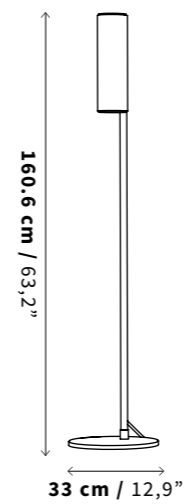

Tamaño
Size

Profundidad (D): 14.2 cm / 5,5"

Peso
Weight

0.5 kg
1,10 lb

Uso
IP Rating

IP20 - Interiores
IP20 Indoor Use Only

Luz
Iluminant

Incl. 5 W G9 LED 275 lm
120 V ~ 60 Hz 0.038 A
3000 K
Atenuable / Dimmable

Tipo
Type

De piso
Floor

SKU

LP01

Tamaño
Size

Peso
Weight

5.6 kg
12,34 lb

Uso
IP Rating

SKU

LS05

Tamaño
Size

Profundidad (D): 12.9 cm / 5"

Peso
Weight

1.2 kg
2,7 lb

Uso
IP Rating

IP20 - Interiores
IP20 Indoor Use Only