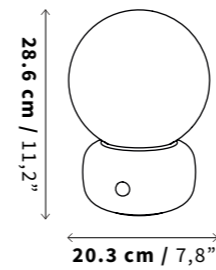

SKU

LM11 (Mármol Negro)
LM12 (Mármol Blanco)

Tamaño
Size

Peso
Weight

3.5 kg
7,71 lb

Uso
IP Rating

IP20 - Interiores
IP20 Indoor Use Only

Luz
Iluminant