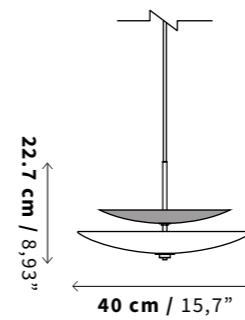

LC17 (Disco de Latón)
LC18 (Disco en color Oyster White)

Tamaño
 Size

Peso
 Weight

4.8 kg
 10,71 lb

Uso
 IP Rating

IP20 - Interiores
 IP20 Indoor Use Only

Luz
 Iluminant

Incl. Módulo LED Óptica 120° - 160°
 18 W / 2300 lm / 120 V ~ 60 Hz 0.141 A
 Ø 9.8 cm x 0.3 cm / 3000 K
Atenuable / Dimmable