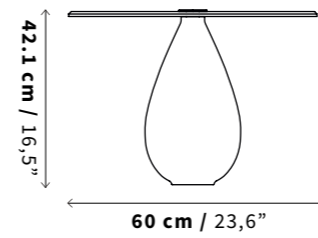

SKU

MB01

Tamaño
Size

Peso
Weight

MURA 50
22.8 kg / 50,26 lb

MURA 60
33.5 kg / 73,85 lb

Uso
Use

Interiores & Exteriores
Indoor and Exterior Use