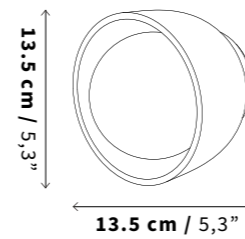

SKU

LS05

Tamaño
Size

Profundidad (D): 12.9 cm / 5"

Peso
Weight

1.2 kg
2,7 lb

Uso
IP Rating

IP20 - Interiores
IP20 Indoor Use Only