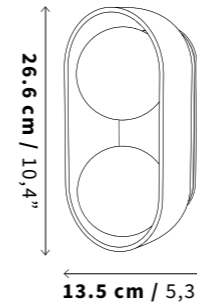

Tamaño
Size

Profundidad (D): 14.2 cm / 5,5"

Peso
Weight

0.5 kg
1,10 lb

Uso
IP Rating

IP20 - Interiores
IP20 Indoor Use Only

Luz
Iluminant

Incl. 5 W G9 LED 275 lm
120 V ~ 60 Hz 0.038 A
3000 K
Atenuable / Dimmable

SKU

LS05

Tamaño
Size

Profundidad (D): 12.9 cm / 5"

Peso
Weight

1.2 kg
2,7 lb

Uso
IP Rating

IP20 - Interiores
IP20 Indoor Use Only

SKU

LS06

Tamaño
Size

Profundidad (D): 12.9 cm / 5"

Peso
Weight

2.8 kg
6,27 lb

Uso
IP Rating

IP20 - Interiores
IP20 Indoor Use Only