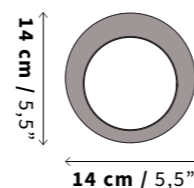

SKU

LS01 (AURA WALL 14)
LS02 (AURA WALL 22)

Tamaño
Size

Profundidad (D): 3.2 cm / 1,2"

Profundidad (D): 3.7 cm / 1,4"

Peso
Weight

AURA 14
0.4 kg / 0,88 lb

AURA 22
1.0 kg / 2,20 lb