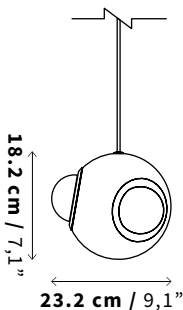

Tamaño
Size

Peso
Weight

1.5 kg
3,30 lb

Uso
IP Rating

IP20 - Interiores
IP20 Indoor Use Only

Luz
Illuminant

Incl. 3 x 2.5 W G9 LED COB 250 lm
120 V ~ 60 Hz 0.020 A
2700 K
Atenuable / Dimmable

Reemplazo de lámpara sugerido:
1 - 5 W
90 - 400 lm

Medidas
Size

50.0 cm	19,6 in
80.0 cm	31,4 in
100.0 cm	39,3 in
125.0 cm	49,2 in
150.0 cm	59 in

Peso
Weight

1.62 kg	3,57 lb
2.54 kg	5,59 lb
3.16 kg	6,96 lb
3.92 kg	8,64 lb
4.69 kg	10,33 lb

Ancho: 15 cm width: 5,9 in

Tipo
Type

Circular Canope de referencia es de Ø 60 cm / Reference canopy measure Ø 23,6 in

Medidas
Size

Ø 7.5 cm	Ø 2,9 in
Ø 12.5 cm	Ø 4,9 in
Ø 14.0 cm	Ø 5,5 in
Ø 20.0 cm	Ø 7,8 in
Ø 45.0 cm	Ø 17,7 in
Ø 60.0 cm	Ø 23,6 in
Ø 80.0 cm	Ø 31,4 in
Ø 120.0 cm	Ø 47,2 in

Peso
Weight

0.12 kg	0,26 lb
0.21 kg	0,46 lb
0.86 kg	1,89 lb
0.91 kg	2,00 lb
3.38 kg	7,45 lb
6.18 kg	13,62 lb
11.15 kg	24,58 lb
16.44 kg	36,24 lb

Estilos
Styles

Línea Desnivel (2-3 colgantes)
Ø 20 y Ø 45.