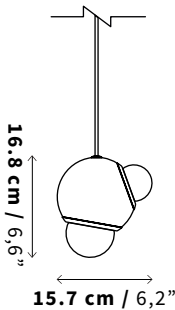

Tamaño
Size

Peso
Weight

1.2 kg
2,64 lb

Uso
IP Rating

IP20 - Interiores
IP20 Indoor Use Only

Luz
Illuminant

Incl. 2 x 2.5 W G9 LED COB 250 lm
120 V ~ 60 Hz 0.020 A
2700 K
Atenuable / Dimmable

Reemplazo de lámpara sugerido:
1 - 5 W
90 - 400 lm

Peso
Weight

1.62 kg	3,57 lb
2.54 kg	5,59 lb
3.16 kg	6,96 lb
3.92 kg	8,64 lb
4.69 kg	10,33 lb

Ancho: 15 cm width: 5,9 in

Estilos
Styles

Línea Horizontal (3-8 colgantes)
50, 80, 100, 125 y 150 cm.

Dos líneas (3-8 colgantes)
150 cm.

Líneas Aleatorias (3-8 colgantes)
50, 80, 100, 125 y 150 cm.

El producto indicado es ilustrativo, puede aplicar para diferentes lámparas colgantes.

Tipo
Type

Circular Canope de referencia es de Ø 60 cm / Reference canopy measure Ø 23,6 in

Medidas
Size

Ø 7.5 cm	Ø 2,9 in
Ø 12.5 cm	Ø 4,9 in
Ø 14.0 cm	Ø 5,5 in
Ø 20.0 cm	Ø 7,8 in
Ø 45.0 cm	Ø 17,7 in
Ø 60.0 cm	Ø 23,6 in
Ø 80.0 cm	Ø 31,4 in
Ø 120.0 cm	Ø 47,2 in

Peso
Weight

0.12 kg	0,26 lb
0.21 kg	0,46 lb
0.86 kg	1,89 lb
0.91 kg	2,00 lb
3.38 kg	7,45 lb
6.18 kg	13,62 lb
11.15 kg	24,58 lb
16.44 kg	36,24 lb