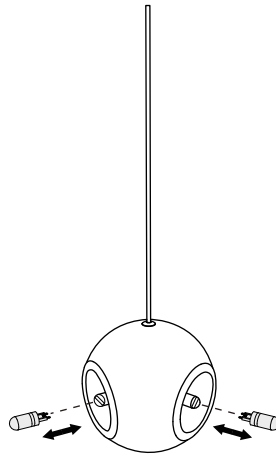

En **Bandido** creamos productos que buscan generar armonía y calidez en cada espacio donde se encuentren presentes. Esperamos que disfrutes tu nuevo producto y que logre superar todas tus expectativas.

Puedes encontrar más información acerca del mantenimiento de tu pieza y garantías escaneando el siguiente Código QR.

B HUMO 18

Lámpara Colgante

Instructivo

Fuente de luz

3 x lámpara G9 LED COB de 2.5 W máx.
120 V ~ 60 Hz 0.020 A
Incluida
7.5 Wh

Uso Interior

Distrito Bandido

RFC: DBA200515RT3
Callejón del Cristo 2 - 6A
Col. San José del Puente
C.P. 72150. Puebla, Puebla

+52 (222) 688 8442
www.bandidostudio.com

Bandido

Reemplazo de foco

Tutorial

1

2

3

*Alinear y enroscar ligeramente, los difusores pueden quebrarse.

Manejar con cuidado, materiales frágiles.

Utilizar únicamente focos LED