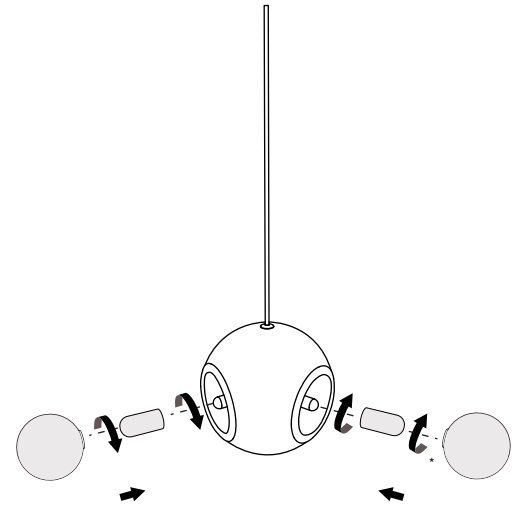

Puedes encontrar más información acerca del mantenimiento de tu pieza y garantías escaneando el siguiente Código QR.

B HUMO 18

Lámpara Colgante

Instructivo

Fuente de luz

3 x lámpara G9 LED COB de 2.5 W máx.
120 V ~ 60 Hz 0.020 A
Incluida
7.5 Wh

2

3

*Alinear y enroscar ligeramente, los difusores pueden quebrarse.

Manejar con cuidado, materiales frágiles.

Utilizar únicamente focos LED

Instrucciones de instalación

Lámpara Colgante

PRECAUCIÓN: Cortar el suministro eléctrico antes de ejecutar la instalación.

Sugerimos que cualquier trabajo eléctrico sea realizado por un especialista.

Partes incluidas.

1 Cortar el cable a la longitud deseada.

2 Pasar canope y sujetador "8" a través del cable.

3 Conexión de cables + con + y - con - va través del conector.