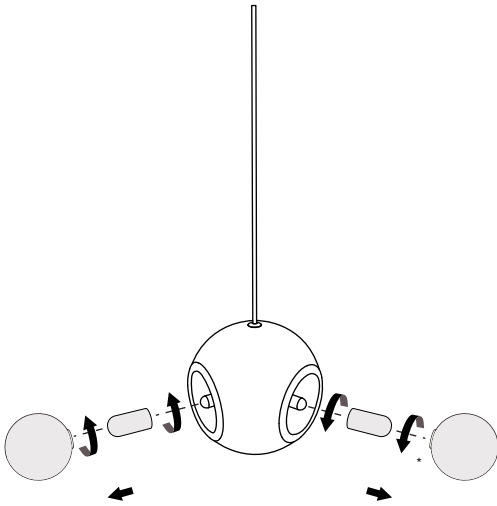

Puedes encontrar más información acerca del mantenimiento de tu pieza y garantías escaneando el siguiente Código QR.

B HUMO 18

Lámpara Colgante

Instructivo

Fuente de luz

3 x lámpara G9 LED COB de 2.5 W máx.
120 V ~ 60 Hz 0.020 A
Incluida
7.5 Wh

2

3

*Alinear y enroscar ligeramente, los difusores pueden quebrarse.

Manejar con cuidado, materiales frágiles.

Utilizar únicamente focos LED

Instrucciones de instalación

Lámpara Colgante

PRECAUCIÓN: Cortar el suministro eléctrico antes de ejecutar la instalación.

Sugerimos que cualquier trabajo eléctrico sea realizado por un especialista.

Partes incluidas.

1 Cortar el cable a la longitud deseada.

2 Pasar canope y sujetador "8" a través del cable.

3 Conexión de cables + con + y - con - va través del conector.