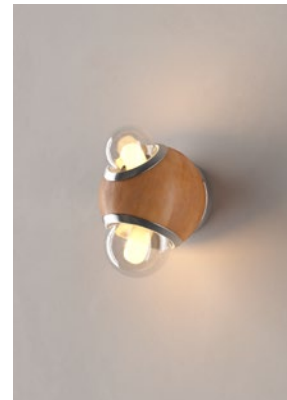

LS14 (Barro Natural)

NOTAS:

Algunas piezas de este producto son hechas a mano, pueden presentar variaciones de color, forma, textura y tamaño.

Las especificaciones de fuente luz pueden variar sin previo aviso.
Utilizar únicamente focos LED.

Los tiempos de entrega pueden variar.