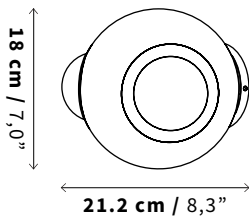

Datasheet

Iluminación

Nombre
Name

HUMO 18

Tipo
Type

Arbotante
Sconce

SKU

LS13 (Barro Natural)
LS11 (Barro Moteado)

Tamaño
Size

Profundidad (D): 17.9 cm / 7,0"

Peso
Weight

1,5 kg
3,30 lb

Uso
IP Rating

IP20 - Interiores
IP20 Indoor Use Only

Luz
Illuminant

Incl. 2 x 2.5 W G9 LED COB 250 lm
120 V ~ 60 Hz 0.020 A
2700 K
Atenuable / Dimmable

Reemplazo de lámpara sugerido:
1 - 5 W
90 - 400 lm

Cable
Cord

PVC 30 cm
PVC 30 cm

Certificación
Certification

Materiales
Materials

Barro natural / Barro moteado
Natural clay / Mottled clay

Aluminio
Aluminum

Vidrio
Glass