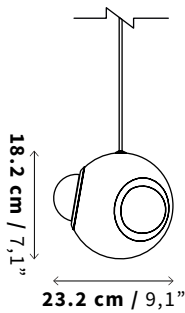

Datasheet

Iluminación

Nombre
Name

HUMO 18

Tipo
Type

Colgante
Pendant

SKU

LC24 (Barro Natural)
LC22 (Barro Moteado)

Tamaño
Size

Peso
Weight

1.5 kg
3,30 lb

Uso
IP Rating

IP20 - Interiores
IP20 Indoor Use Only

Luz
Illuminant

Incl. 3 x 2.5 W G9 LED COB 250 lm
120 V ~ 60 Hz 0.020 A
2700 K
Atenuable / Dimmable

Reemplazo de lámpara sugerido:
1 - 5 W
90 - 400 lm

Cable
Cord

Barro natural
PVC 200 cm negro
Black PVC 200 cm
Barro moteado
PVC Transparente 200 cm
Transparent PVC 200 cm

Certificación
Certification

Materiales
Materials

Barro natural / Barro moteado
Natural clay / Mottled clay

Aluminio
Aluminum

Vidrio
Glass