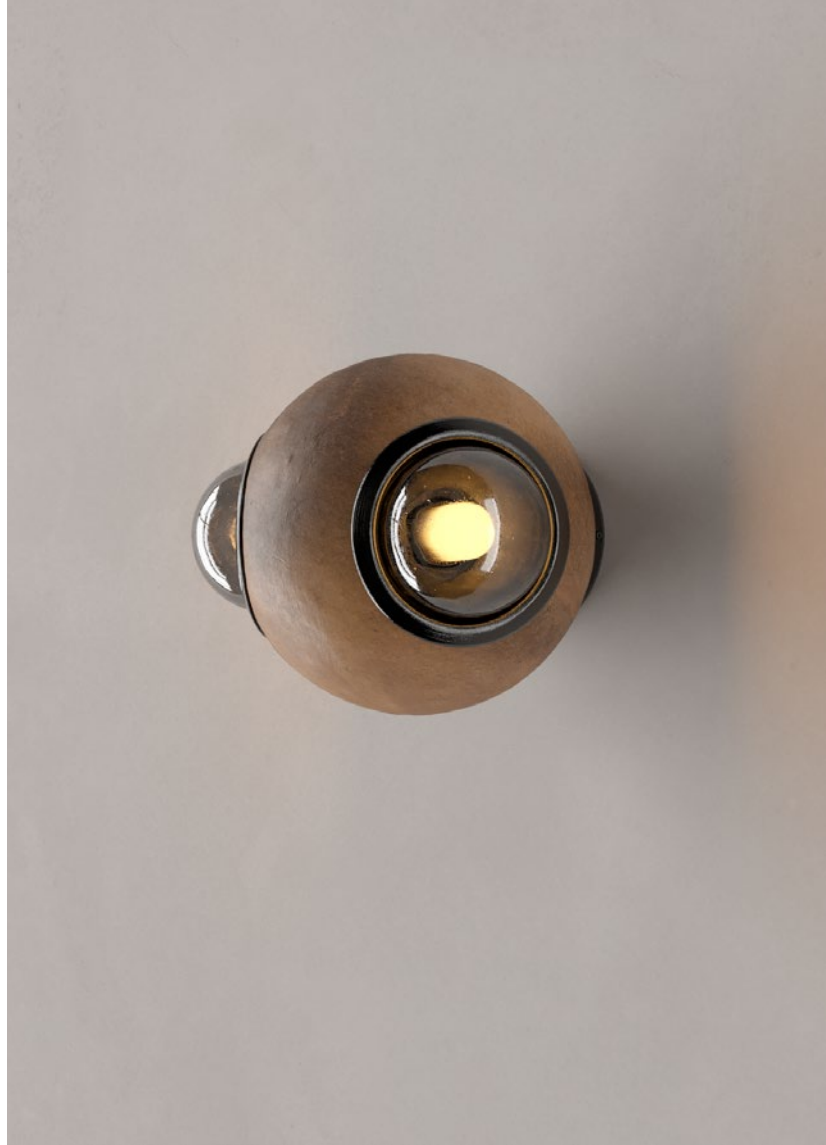

LS11 (Barro Moteado)