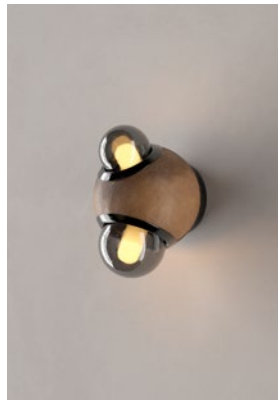

LS12 (Barro Moteado)