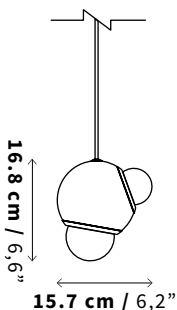

Datasheet

Iluminación

Nombre
Name

HUMO 13

Tipo
Type

Colgante
Pendant

SKU

LC25 (Barro Natural)
LC23 (Barro Moteado)

Tamaño
Size

Peso
Weight

1.2 kg
2,64 lb

Uso
IP Rating

IP20 - Interiores
IP20 Indoor Use Only

Luz
Illuminant

Incl. 2 x 2.5 W G9 LED COB 250 lm
120 V ~ 60 Hz 0.020 A
2700 K
Atenuable / Dimmable

Reemplazo de lámpara sugerido:
1 - 5 W
90 - 400 lm

Cable
Cord

Barro natural
PVC Transparente 200 cm
Transparent PVC 200 cm
Barro moteado
PVC 200 cm negro
Black PVC 200 cm

Certificación
Certification

Materiales
Materials

Barro natural / Barro moteado
Natural clay / Mottled clay

Aluminio
Aluminum

Vidrio
Glass