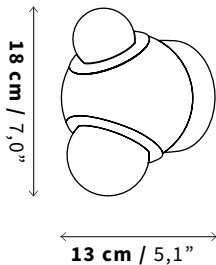

Datasheet

Iluminación

Nombre
Name

HUMO 13

Tipo
Type

Arbotante
Sconce

SKU

LS14 (Barro Natural)
LS12 (Barro Moteado)

Tamaño
Size

Profundidad (D): 13.2 cm / 5,1"

Peso
Weight

1 kg
2,20 lb

Uso
IP Rating

IP20 - Interiores
IP20 Indoor Use Only

Luz
Illuminant

Incl. 2 x 2.5 W G9 LED COB 250 lm
120 V ~ 60 Hz 0.020 A
2700 K
Atenuable / Dimmable

Reemplazo de lámpara sugerido:
1 - 5 W
90 - 400 lm

Cable
Cord

PVC 30 cm
PVC 30 cm

Certificación
Certification

Materiales
Materials

Barro natural / Barro moteado
Natural clay / Mottled clay

Aluminio
Aluminum

Vidrio
Glass