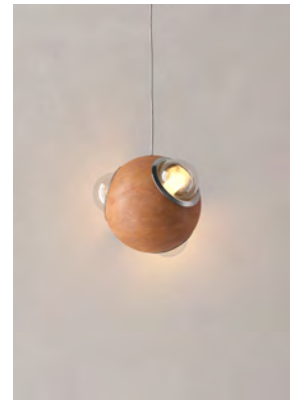

Cable
Cord

Barro natural
PVC Transparente 200 cm
Transparent PVC 200 cm
Barro moteado
PVC 200 cm negro
Black PVC 200 cm

Certificación
Certification

Materiales
Materials

Barro natural / Barro moteado
Natural clay / Mottled clay

Aluminio
Aluminum

Vidrio
Glass

LC22 (Barro Moteado)

LC24 (Barro Natural)

NOTAS:

Algunas piezas de este producto son hechas a mano, pueden presentar variaciones de color, forma, textura y tamaño.

Las especificaciones de fuente luz pueden variar sin previo aviso.
Utilizar únicamente focos LED.