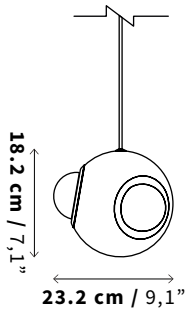

Tamaño
Size

Peso
Weight

1.5 kg
3,30 lb

Uso
IP Rating

IP20 - Interiores
IP20 Indoor Use Only

Luz
Illuminant

Incl. 3 x 2.5 W G9 LED COB 250 lm
120 V ~ 60 Hz 0.020 A
2700 K
Atenuable / Dimmable

Reemplazo de lámpara sugerido:
1 - 5 W
90 - 400 lm

Rectangular Canope de referencia es de 150 cm / Reference canopy measure 59 in

Medidas
Size

50.0 cm	19,6 in
80.0 cm	31,4 in
100.0 cm	39,3 in
125.0 cm	49,2 in
150.0 cm	59 in

Peso
Weight

1.62 kg	3,57 lb
2.54 kg	5,59 lb
3.16 kg	6,96 lb
3.92 kg	8,64 lb
4.69 kg	10,33 lb

Tipo
Type

Circular Canope de referencia es de Ø 60 cm / Reference canopy measure Ø 23,6 in

Medidas
Size

Ø 7.5 cm	Ø 2,9 in
Ø 12.5 cm	Ø 4,9 in
Ø 14.0 cm	Ø 5,5 in
Ø 20.0 cm	Ø 7,8 in
Ø 45.0 cm	Ø 17,7 in
Ø 60.0 cm	Ø 23,6 in
Ø 80.0 cm	Ø 31,4 in
Ø 120.0 cm	Ø 47,2 in

Peso
Weight

0.12 kg	0,26 lb
0.21 kg	0,46 lb
0.86 kg	1,89 lb
0.91 kg	2,00 lb
3.38 kg	7,45 lb
6.18 kg	13,62 lb
11.15 kg	24,58 lb
16.44 kg	36,24 lb

Estilos
Styles

Línea Desnivel (2-3 colgantes)
Ø 20 y Ø 45.