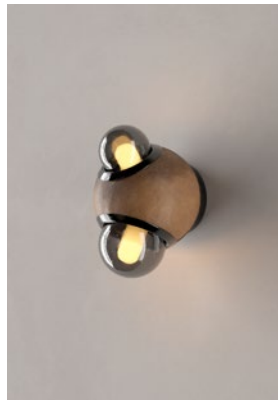

Reemplazo de lámpara sugerido:
1 - 5 W
90 - 400 lm

Cable
Cord

PVC 30 cm
PVC 30 cm

Certificación
Certification

Materiales
Materials

Barro natural / Barro moteado
Natural clay / Mottled clay

Aluminio
Aluminum

Vidrio
Glass

LS12 (Barro Moteado)

LS14 (Barro Natural)

NOTAS:

Algunas piezas de este producto son hechas a mano, pueden presentar variaciones de color, forma, textura y tamaño.

Las especificaciones de fuente luz pueden variar sin previo aviso. Utilizar únicamente focos LED.