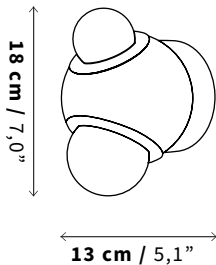

Tamaño
Size

Profundidad (D): 13.2 cm / 5,1"

Peso
Weight

1 kg
2,20 lb

Uso
IP Rating

IP20 - Interiores
IP20 Indoor Use Only

Luz
Illuminant

Incl. 2 x 2.5 W G9 LED COB 250 lm
120 V ~ 60 Hz 0.020 A
2700 K
Atenuable / Dimmable

Reemplazo de lámpara sugerido:
1 - 5 W
90 - 400 lm

Cable
Cord

PVC 30 cm
PVC 30 cm

Certificación
Certification

Materiales
Materials

Barro natural / Barro moteado
Natural clay / Mottled clay

Aluminio
Aluminum