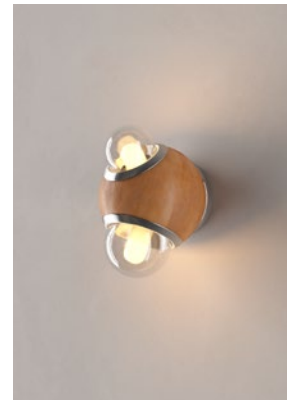

Datasheet

Iluminación

Nombre
Name

HUMO 13

Tipo
Type

Arbotante
Sconce

SKU

LS14 (Barro Natural)
LS12 (Barro Moteado)

Reemplazo de lámpara sugerido:
1 - 5 W
90 - 400 lm

Cable
Cord

PVC 30 cm
PVC 30 cm

Certificación
Certification

Materiales
Materials

Barro natural / Barro moteado
Natural clay / Mottled clay

Aluminio
Aluminum

Vidrio
Glass

LS12 (Barro Moteado)

LS14 (Barro Natural)

NOTAS:

Algunas piezas de este producto son hechas a mano, pueden presentar variaciones de color, forma, textura y tamaño.

Las especificaciones de fuente luz pueden variar sin previo aviso. Utilizar únicamente focos LED.