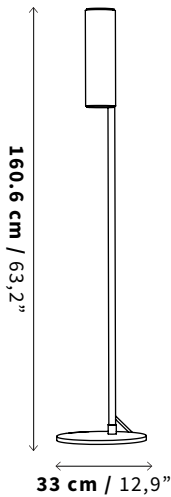

Datasheet

Iluminación

**Nombre**  
Name

**TEMPLO**

**Tipo**  
Type

**De piso**  
Floor

**SKU**

**LP01**

**Tamaño**  
Size

**Peso**  
Weight

**5.6 kg**  
12,34 lb

**Uso**  
IP Rating

**IP20 - Interiores**  
IP20 Indoor Use Only

**Luz**  
Illuminant

Incl. 2 x 7 W E27 LED PAR 20 500 lm  
127 V ~ 60 Hz 0.07 A  
3000 K  
**No Atenuable / Not Dimmable**

**Reemplazo de lámpara sugerido:**  
5 - 10 W  
450 - 800 lm

**Cable**  
Cord

PVC con textil negro 250 cm / 98,4"  
**Interruptor / Power Switch**

**Certificación**  
Certification

**Materiales**  
Materials