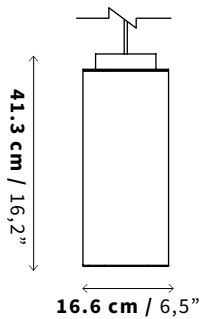

Datasheet**Iluminación****Nombre**
Name**TEMPLO****Tipo**
Type**Colgante**
Pendant**SKU****LC16****Tamaño**
Size**Peso**
Weight**3.3 kg**
7,29 lb**Uso**
IP Rating**IP20 - Interiores**
IP20 Indoor Use Only**Luz**
IlluminantIncl. 10 W E27 LED PAR 30 800 lm
120 V ~ 60 Hz 0.010 A
3000 K
Atenuable / Dimmable**Reemplazo de lámpara sugerido:**
7 - 12 W
630 - 960 lm**Cable**
Cord**PVC 200 cm negro**
PVC 200 cm black**Certificación**
Certification**Materiales**
Materials**Nogal**
Walnut Wood**Latón**
Brass**NOTAS:**

Rectangular Canope de referencia es de 150 cm / Reference canopy measure 59 in

Medidas
Size

50.0 cm	19,6 in
80.0 cm	31,4 in
100.0 cm	39,3 in
125.0 cm	49,2 in
150.0 cm	59 in

Peso
Weight

1.62 kg	3,57 lb
2.54 kg	5,59 lb
3.16 kg	6,96 lb
3.92 kg	8,64 lb
4.69 kg	10,33 lb

Ancho: 15 cm width: 5,9 in

Estilos
Styles

Línea Horizontal (3-8 colgantes)
50, 80, 100, 125 y 150 cm.

Dos líneas (3-8 colgantes)
150 cm.

Líneas Aleatorias (3-8 colgantes)
50, 80, 100, 125 y 150 cm.

El producto indicado es ilustrativo, puede aplicar para diferentes lámparas colgantes.

Tipo
Type

Circular Canope de referencia es de Ø 60 cm / Reference canopy measure Ø 23,6 in

Medidas
Size

Ø 7.5 cm	Ø 2,9 in
Ø 12.5 cm	Ø 4,9 in
Ø 14.0 cm	Ø 5,5 in
Ø 20.0 cm	Ø 7,8 in
Ø 45.0 cm	Ø 17,7 in
Ø 60.0 cm	Ø 23,6 in
Ø 80.0 cm	Ø 31,4 in
Ø 120.0 cm	Ø 47,2 in