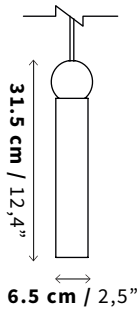

**Tamaño**  
Size

**Peso**  
Weight

**0.9 kg**  
2 lb

**Uso**  
IP Rating

**IP20 - Interiores**  
IP20 Indoor Use Only

**Luz**  
Illuminant

Incl. 4.5 W E27 LED 420 lm  
120 V ~ 60 Hz 0.06 A  
2700 K  
**Atenuable / Dimmable**

# CANOPES

**Acabados**  
Colors and finishes

**Negro Mate**  
Black Matte

**Tipo**  
Type

**Rectangular** Canope de referencia es de 150 cm / Reference canopy measure 59 in

**Medidas**  
Size

<b>50.0 cm</b>	19,6 in
<b>80.0 cm</b>	31,4 in
<b>100.0 cm</b>	39,3 in
<b>125.0 cm</b>	49,2 in
<b>150.0 cm</b>	59 in

**Peso**  
Weight

<b>1.62 kg</b>	3,57 lb
<b>2.54 kg</b>	5,59 lb
<b>3.16 kg</b>	6,96 lb
<b>3.92 kg</b>	8,64 lb
<b>4.69 kg</b>	10,33 lb

**Ancho: 15 cm** width: 5,9 in

**Estilos**  
Styles

**Línea Horizontal (3-8 colgantes)**  
50, 80, 100, 125 y 150 cm.

**Circular** Canope de referencia es de Ø 60 cm / Reference canopy measure Ø 23,6 in

**Medidas**  
Size

<b>Ø 7.5 cm</b>	Ø 2,9 in
<b>Ø 12.5 cm</b>	Ø 4,9 in
<b>Ø 14.0 cm</b>	Ø 5,5 in
<b>Ø 20.0 cm</b>	Ø 7,8 in
<b>Ø 45.0 cm</b>	Ø 17,7 in
<b>Ø 60.0 cm</b>	Ø 23,6 in
<b>Ø 80.0 cm</b>	Ø 31,4 in
<b>Ø 120.0 cm</b>	Ø 47,2 in