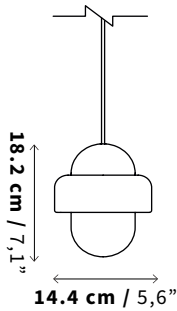

Tamaño
Size

Peso
Weight

1.5 kg
3,48 lb

Uso
IP Rating

IP20 - Interiores
IP20 Indoor Use Only

Luz
Illuminant

Incl. 5 W E27 LED 550 lm
120 V ~ 60 Hz 0.041 A
2700 K
Atenuable / Dimmable

Reemplazo de lámpara sugerido:
5 - 7 W
450 - 630 lm

Rectangular Canope de referencia es de 150 cm / Reference canopy measure 59 in

Medidas
Size

50.0 cm	19,6 in
80.0 cm	31,4 in
100.0 cm	39,3 in
125.0 cm	49,2 in
150.0 cm	59 in

Peso
Weight

1.62 kg	3,57 lb
2.54 kg	5,59 lb
3.16 kg	6,96 lb
3.92 kg	8,64 lb
4.69 kg	10,33 lb

Ancho: 15 cm width: 5,9 in

Estilos
Styles

Línea Horizontal (3-8 colgantes)
50, 80, 100, 125 y 150 cm.

Dos líneas (3-8 colgantes)
150 cm.

Líneas Aleatorias (3-8 colgantes)
50, 80, 100, 125 y 150 cm.

El producto indicado es ilustrativo, puede aplicar para diferentes lámparas colgantes.

Tipo
Type

Circular Canope de referencia es de Ø 60 cm / Reference canopy measure Ø 23,6 in

Medidas
Size

Ø 7.5 cm	Ø 2,9 in
Ø 12.5 cm	Ø 4,9 in
Ø 14.0 cm	Ø 5,5 in
Ø 20.0 cm	Ø 7,8 in
Ø 45.0 cm	Ø 17,7 in
Ø 60.0 cm	Ø 23,6 in
Ø 80.0 cm	Ø 31,4 in
Ø 120.0 cm	Ø 47,2 in