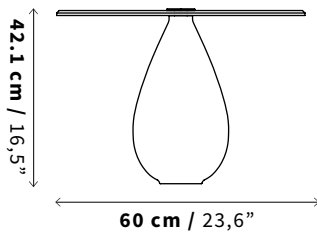

Tamaño
Size

Peso
Weight

MURA 50
22.8 kg / 50,26 lb

MURA 60
33.5 kg / 73,85 lb

Uso
Use

Interiores & Exteriores
Indoor and Exterior Use

Materiales
Materials

Mármol Negro
Black Marble