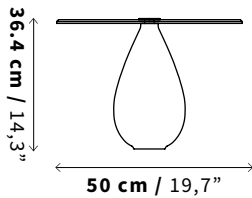

Tamaño
Size

Peso
Weight

MURA 50
22.8 kg / 50,26 lb

MURA 60
33.5 kg / 73,85 lb

Uso
Use

Interiores & Exteriores
Indoor and Exterior Use

Materiales
Materials

Mármol Negro
Black Marble