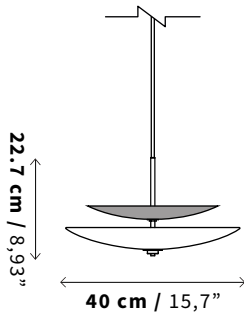

**Datasheet****Iluminación****Nombre**  
Name**FASE****Tipo**  
Type**Colgante**  
Pendant**SKU****LC17** (Disco de Latón)  
**LC18** (Disco en color Oyster White)**Tamaño**  
Size**Peso**  
Weight**4.8 kg**  
10,71 lb**Uso**  
IP Rating**IP20 - Interiores**  
IP20 Indoor Use Only**Luz**  
IlluminantIncl. Módulo LED Óptica 120° - 160°  
18 W / 2300 lm / 120 V ~ 60 Hz 0.141 A  
Ø 9.8 cm x 0.3 cm / 3000 K  
**Atenuable / Dimmable****Driver**  
Driver5 - 18 W  
15 - 62 V, 50 / 60 Hz  
3.2 cm x 6.6 cm x 2.1 cm  
**Atenuable / Dimmable****Cable**  
Cord**PVC 200 cm negro**  
PVC 200 cm black**Certificación**  
Certification**Materiales**  
Materials**Ónix**  
Onyx**Latón**  
Brass**LC17** (Disco de Latón)**LC18** (Disco en color Oyster White)**NOTAS:**

# CANOPES

**Acabados**  
Colors and finishes

**Negro Mate**  
Black Matte

**Tipo**  
Type

**Rectangular**

**Medidas**  
Size

**100.0 cm** 39,3 in  
**150.0 cm** 59 in

**Peso**  
Weight

**3.16 kg** 6,96 lb  
**4.69 kg** 10,33 lb

**Ancho: 15 cm** width: 5,9 in

**Estilos**  
Styles

Considerar de 15 cm - 20 cm de separación entre cada lámpara.

**Línea Horizontal (2 colgantes)**  
100 cm.

**Línea Horizontal (3 colgantes)**  
150 cm.

**Tipo**  
Type

**Circular**

**Medidas**  
Size

**Ø 60 cm** Ø 23,6 in  
**Ø 80 cm** Ø 31,4 in  
**Ø 120 cm** Ø 47,2 in

**Peso**  
Weight

**6.18 kg** 6,96 lb  
**11.15 kg** 10,33 lb  
**16.44 kg** 36,24 lb

**Estilos**  
Styles