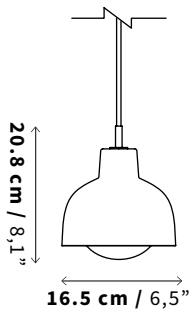

Datasheet**Iluminación****Nombre**
Name**DBH 02****Tipo**
Type**Colgante**
Pendant**SKU****LC15****Tamaño**
Size**Peso**
Weight**1.6 kg**
3,54 lb**Uso**
IP Rating**IP20 - Interiores**
IP20 Indoor Use Only**Luz**
IlluminantIncl. 5 W E27 LED 550 lm
120 V ~ 60 Hz 0.04 A
2700 K
Atenuable / Dimmable**Reemplazo de lámpara sugerido:**
5 - 7 W
450 - 630 lm**Cable**
Cord**Textil PVC 200 cm negro**
Textile PVC 200 cm black**Certificación**
Certification**Materiales**
Materials**Ónix**
Onyx**Latón**
Brass**Vidrio**
Opal Glass**NOTAS:**

Rectangular Canope de referencia es de 150 cm / Reference canopy measure 59 in

Medidas
Size

50.0 cm	19,6 in
80.0 cm	31,4 in
100.0 cm	39,3 in
125.0 cm	49,2 in
150.0 cm	59 in

Peso
Weight

1.62 kg	3,57 lb
2.54 kg	5,59 lb
3.16 kg	6,96 lb
3.92 kg	8,64 lb
4.69 kg	10,33 lb

Tipo
Type

Circular Canope de referencia es de Ø 60 cm / Reference canopy measure Ø 23,6 in

Medidas
Size

Ø 7.5 cm	Ø 2,9 in
Ø 12.5 cm	Ø 4,9 in
Ø 14.0 cm	Ø 5,5 in
Ø 20.0 cm	Ø 7,8 in
Ø 45.0 cm	Ø 17,7 in
Ø 60.0 cm	Ø 23,6 in
Ø 80.0 cm	Ø 31,4 in
Ø 120.0 cm	Ø 47,2 in

Peso
Weight

0.12 kg	0,26 lb
0.21 kg	0,46 lb
0.86 kg	1,89 lb
0.91 kg	2,00 lb
3.38 kg	7,45 lb
6.18 kg	13,62 lb
11.15 kg	24,58 lb
16.44 kg	36,24 lb

Estilos
Styles

Línea Desnivel (2-3 colgantes)
Ø 20 y Ø 45.